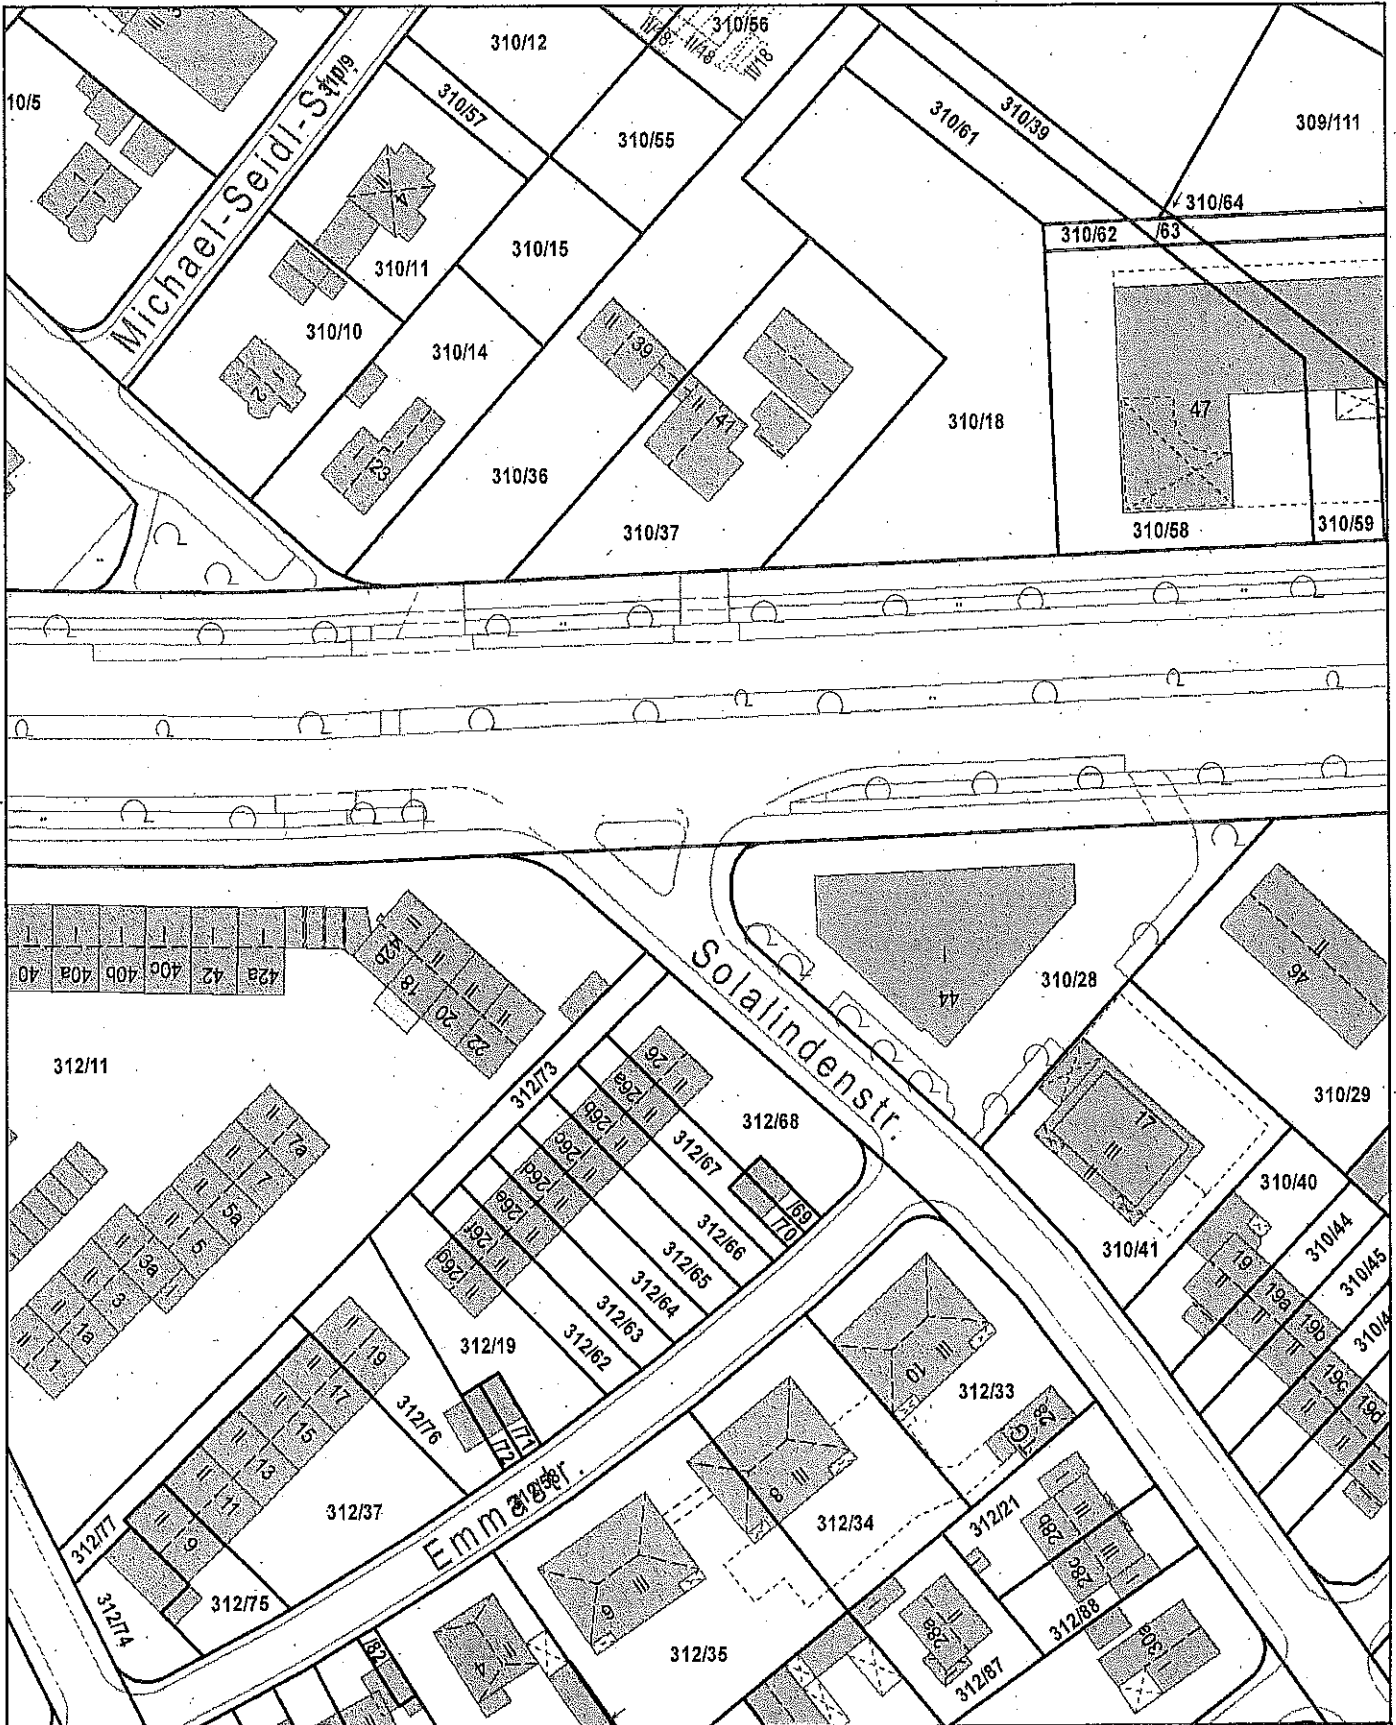

Datenauszug

Erstellt für Maßstab 1:1.000
Zur Maßentnahme nur bedingt geeignet

Landeshauptstadt
München
Kreisverwaltungsreferat

Ersteller
Erstellungsdatum 20.11.2019