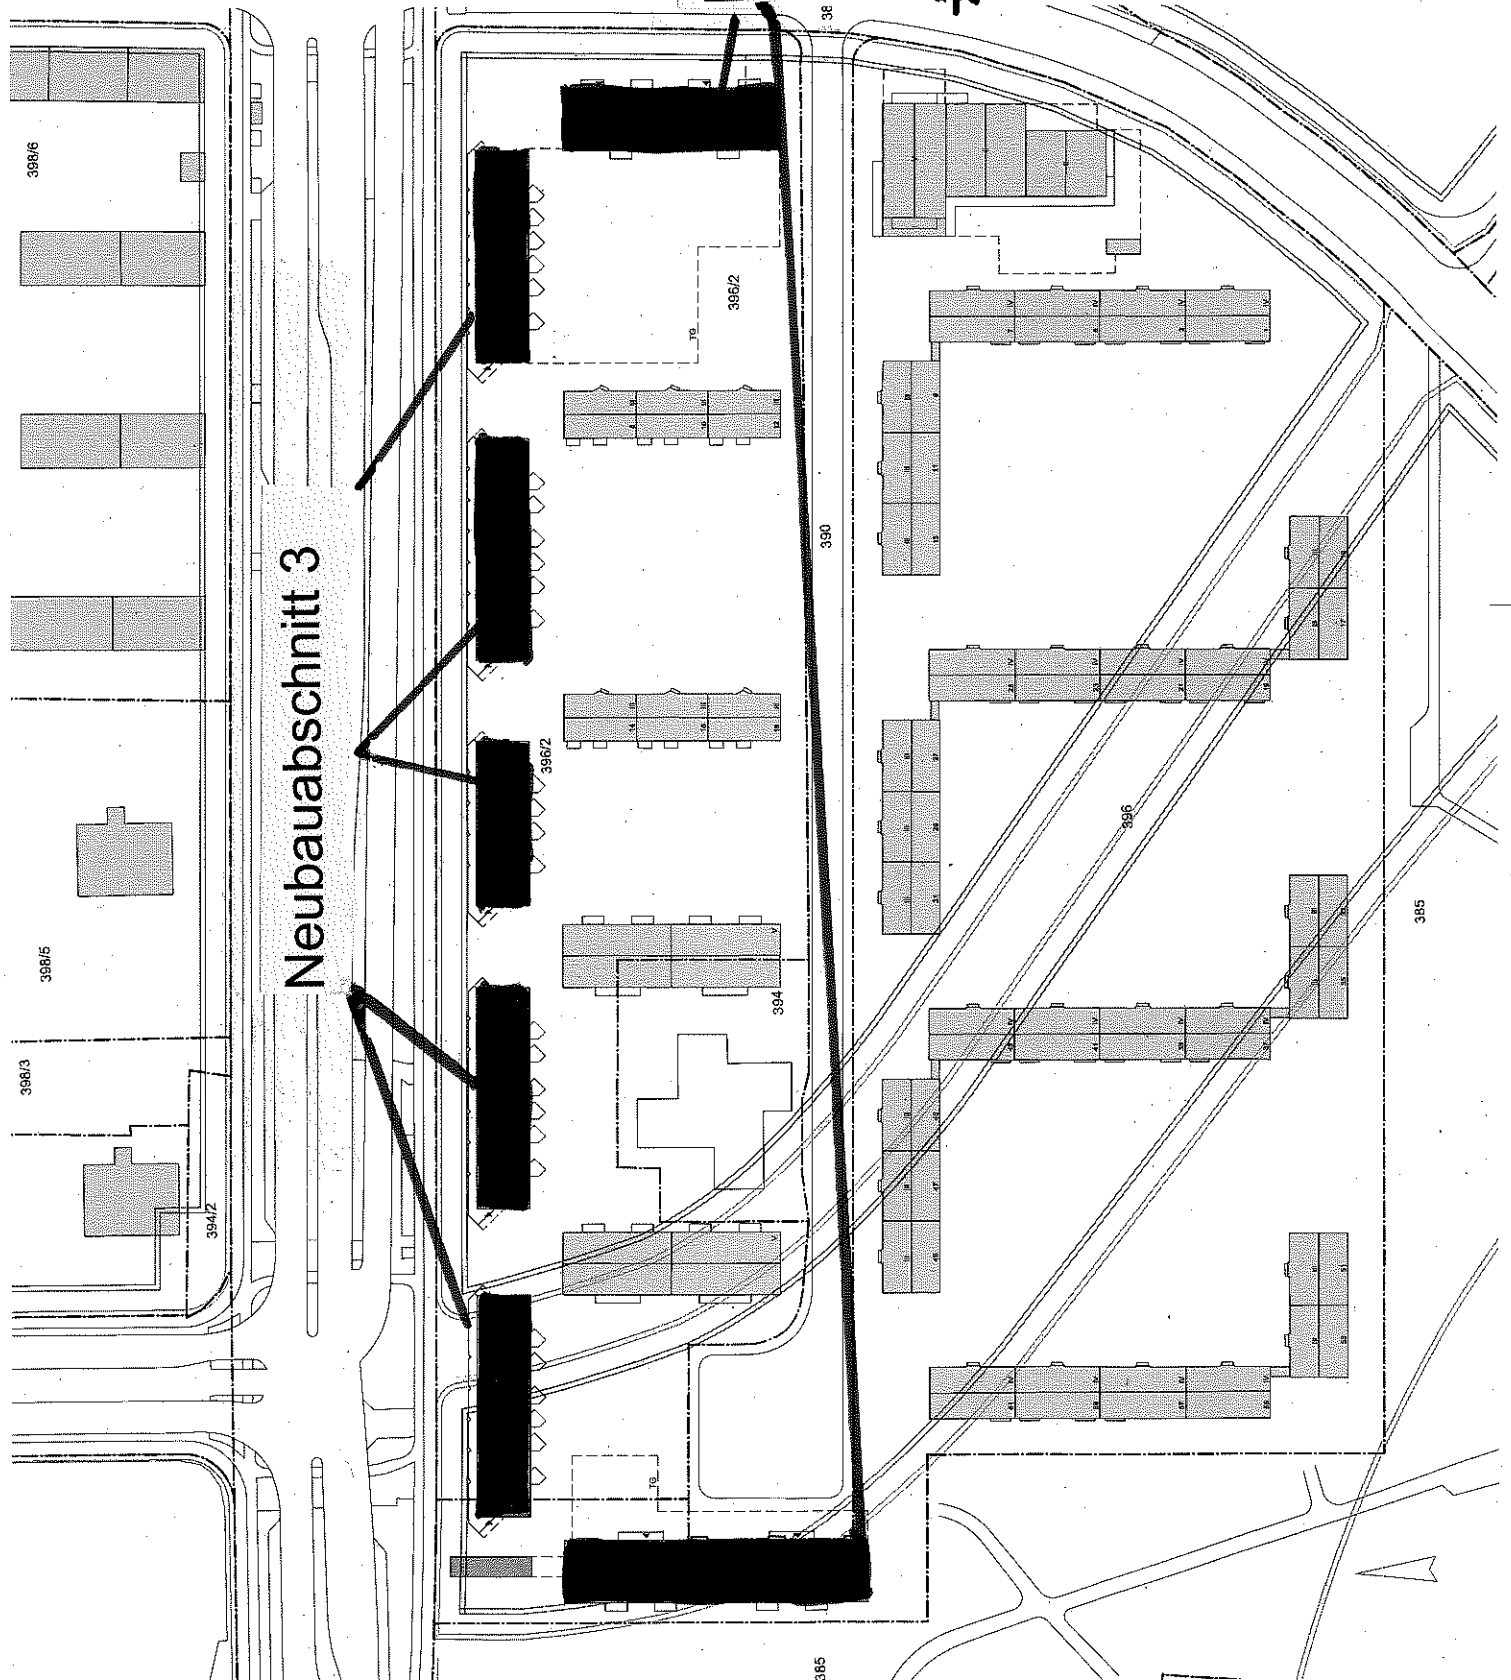

Anlage 1

Alte Heimat NB 3+4

Kiem-Pauli-Weg
80686 München

Flurstück Nr.: 396, 396/2

Neubauabschnitt 4

38

Auftraggeber
Landeshauptstadt München Kommunalreferat, vertreten durch
GEWOFFAG Projektgesellschaft mbH, Gustav-Heinemann-Ring 111,
81739 München
Telefon 089 4123-0, Fax 089 4123-100

Vorplanung
Lageplan

Maßstab 1:1000 Datum 30.10.2019

Plannummer
AH_ARC_2_0000_LP_XX_A

Neubauabschnitt 3

396/6

396/5

396/3

394/2

396/2

390

396/2

394

396

395

385