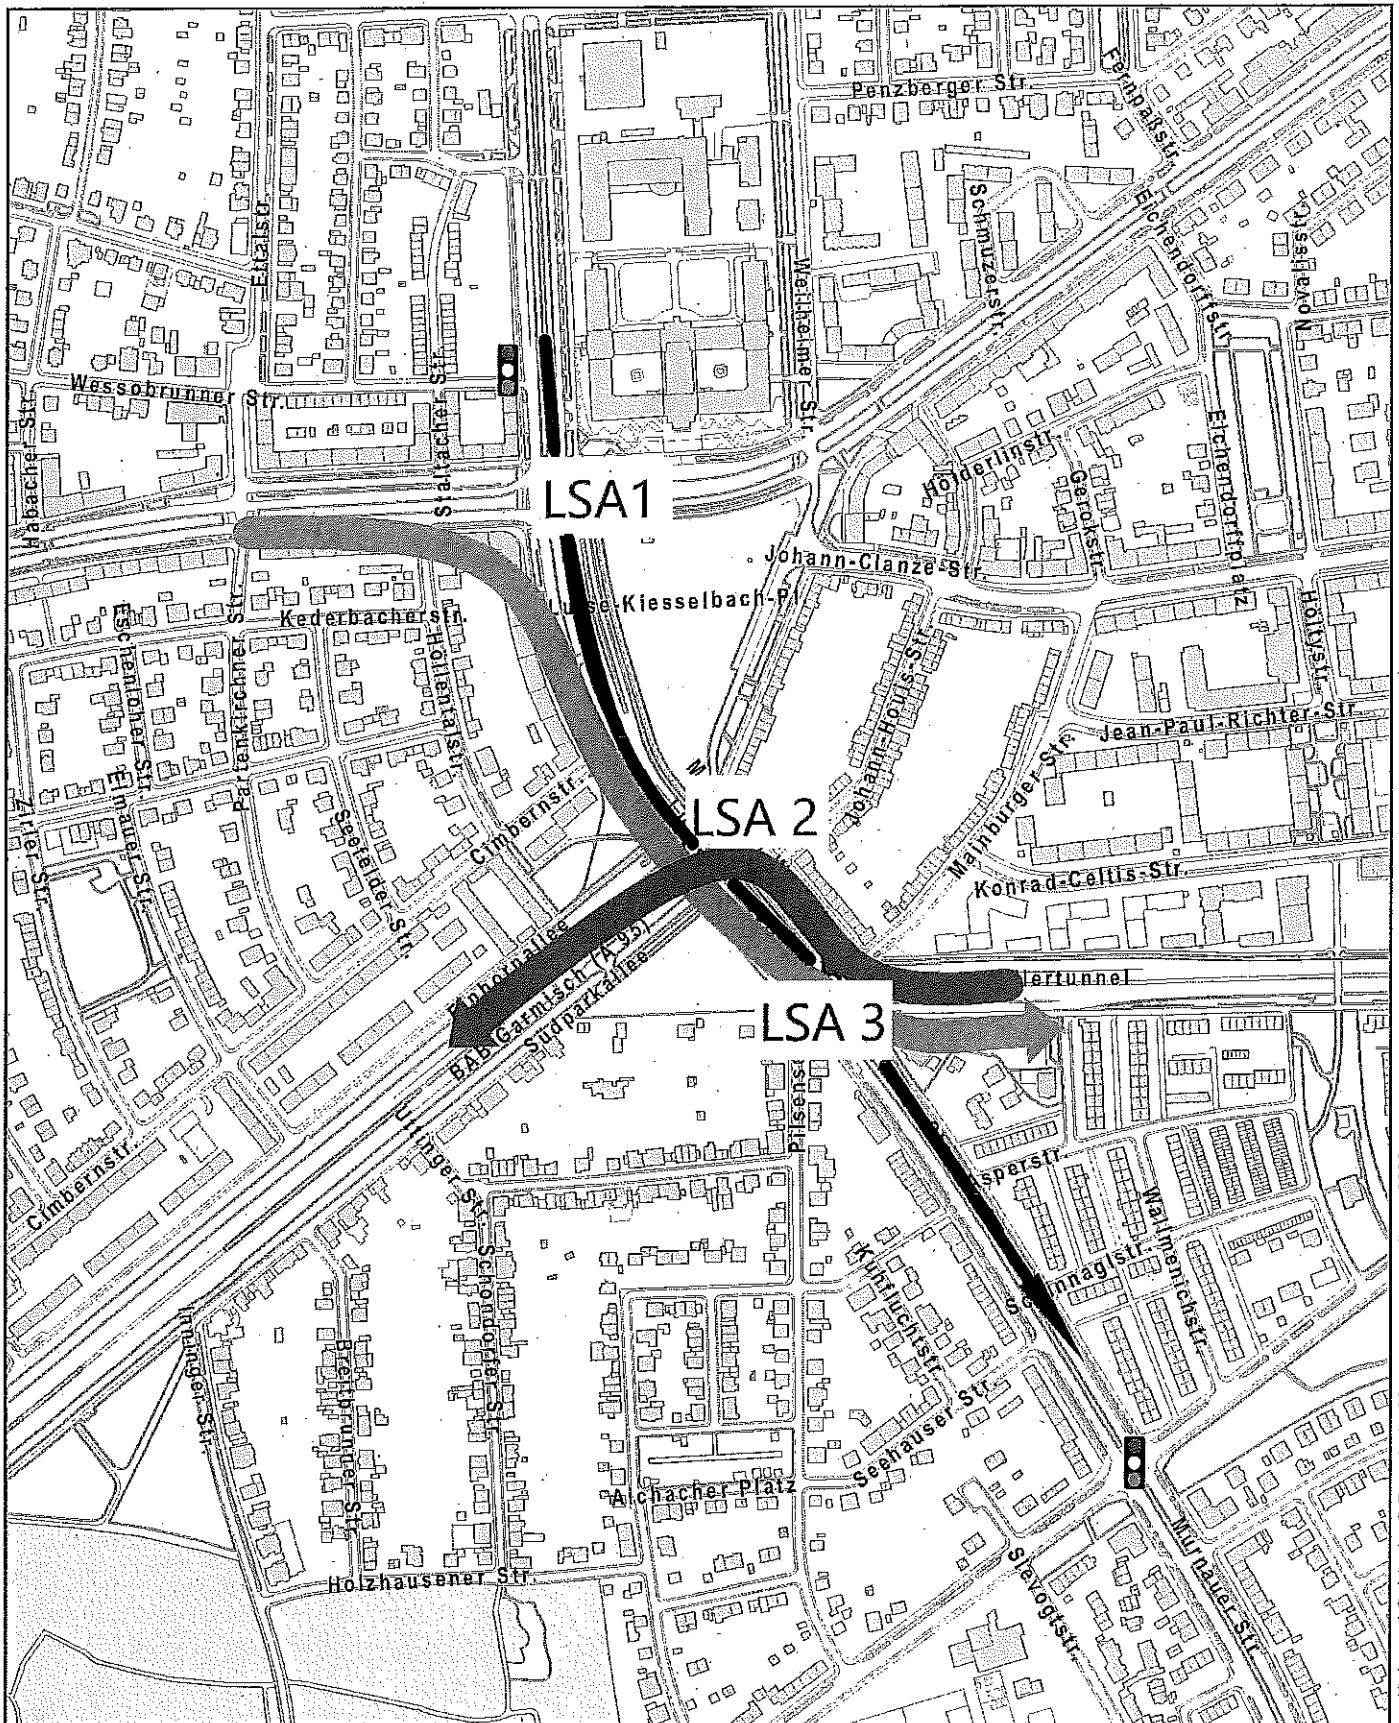

adern

Westpark

Garmischer Str.

Sendlin

Kiesselb.-
Tunnel
Luise-

Mittersending

str.

adern

Heckenst.-
tunnel

Fürstenrieder

Thalkircher

Str.

Boschetsrieder

Obersending

Str.

enried

Datenauszug

Erstellt für Maßstab 1:20.795
Zur Maßentnahme nur bedingt geeignet

Landeshauptstadt
München
Kreisverwaltungsreferat

Ersteller

Erstellungsdatum 11.02.2020

Datenauszug	
Erstellt für Maßstab 1:5.520 Zur Maßentnahme nur bedingt geeignet	 Landeshauptstadt München Kreisverwaltungsreferat
Ersteller	
Erstellungsdatum	11.02.2020
