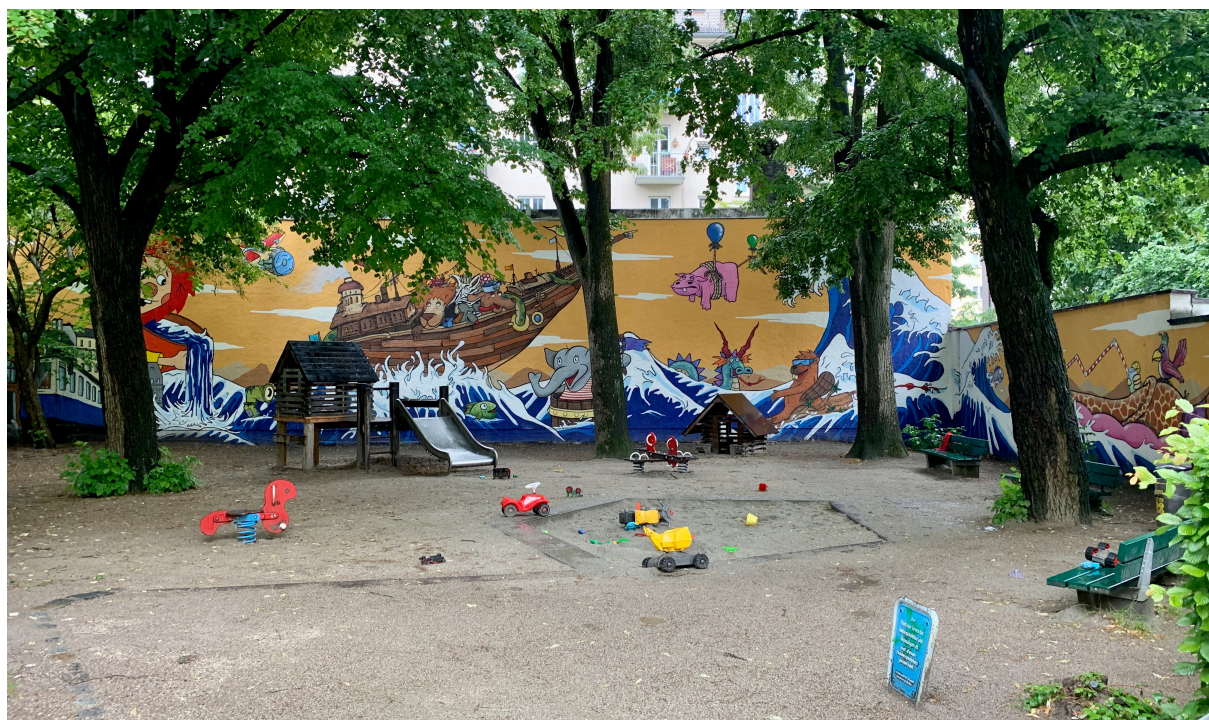

## **Errichten einer Schaukel auf dem Spielplatz St.-Anna-Straße 17**

Der Bezirksausschuss möge beschließen:

Die Stadt prüft die Aufstellung einer Schaukel für kleine Kinder auf dem Spielplatz St.-Anna-Straße 17 (neben der Klosterkirche) und setzt dies bei positivem Prüfergebnis um.

Begründung:

Der Spielplatz ist zwar sehr hübsch, doch fehlen weitere Aktivitäten, die darauf durchaus Platz hätten. Dem Gespräch mit Müttern auf dem Spielplatz zufolge würde unbedingt noch mindestens eine Schaukel fehlen. Natürlich müsste es eine sein, die kleinere Kinder verwenden können, da der Spielplatz auch für kleinere Kinder ausgerichtet ist.