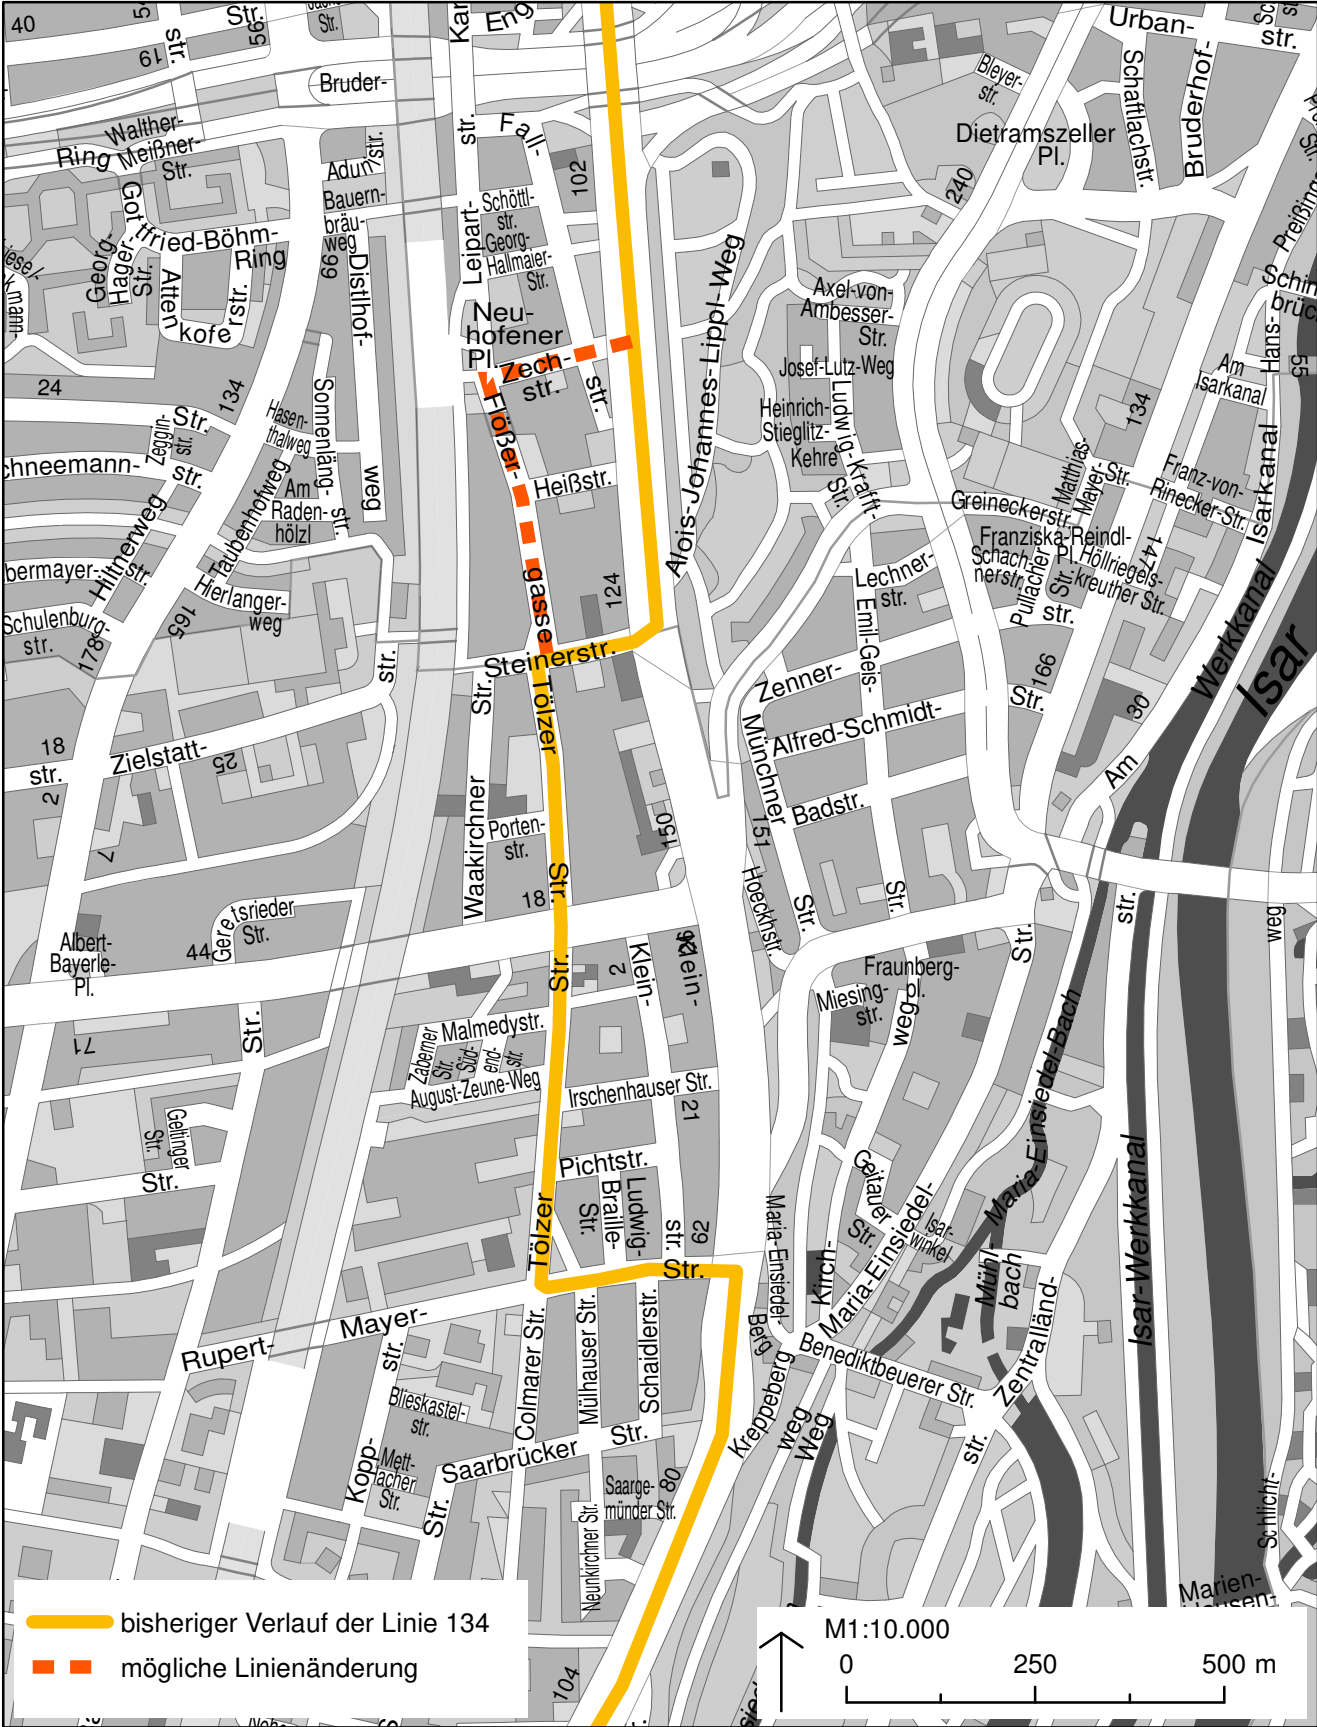

Linienführung Bus 134

Stand: 26.11.2019

Datengrundlage: Geodatenpool,
 © Landeshauptstadt München, 2019
 Fachliche und grafische Bearbeitung:
 Referat für Stadtplanung und
 Bauordnung,
 Stadtentwicklungsplanung, HAI-3

**Referat für Stadtplanung
 und Bauordnung**
 Stadtentwicklungsplanung
 PLAN HA I/3