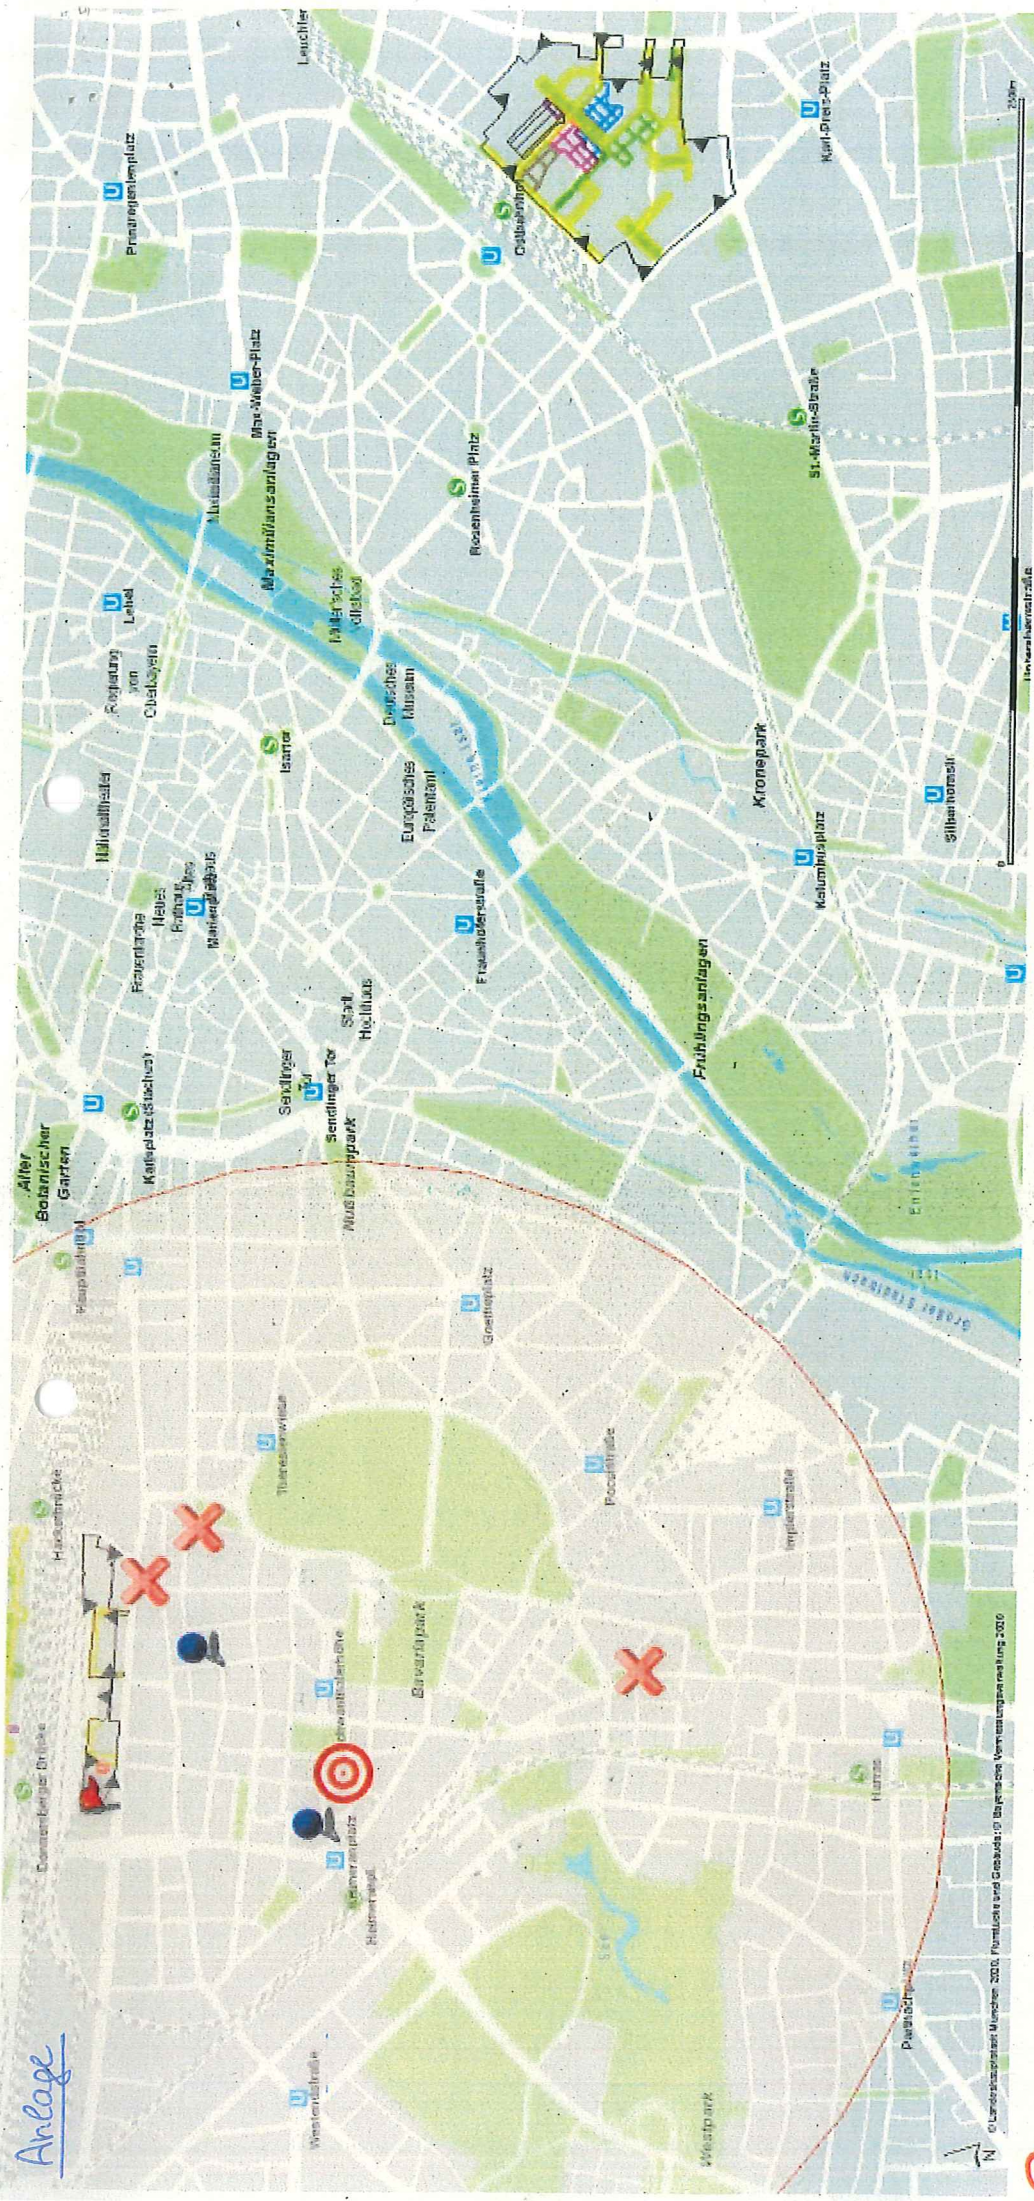

Anlage

-  Postfiliale Bergmannstr. 47-49
-  DHL - Packstation
-  Partner - Filialen
-  DHL - Paketshops

Der rosa Kreis definiert den 2.000m Radius
 um die Postfiliale in der Bergmannstr. 47-49