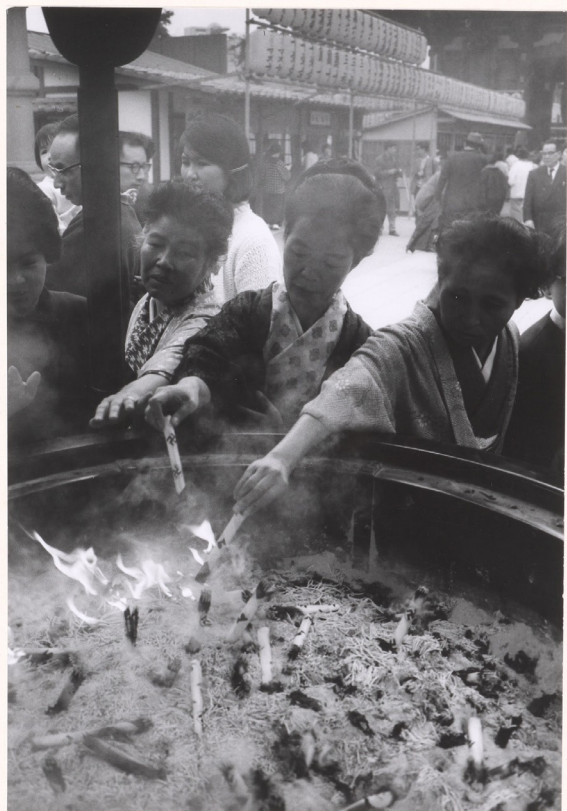

Abbildungen zur Schenkung der Sammlung Reich

Hanns Reich
Opferschale, Japan, 1960er Jahre
Höhe x Breite 240mm x 165mm