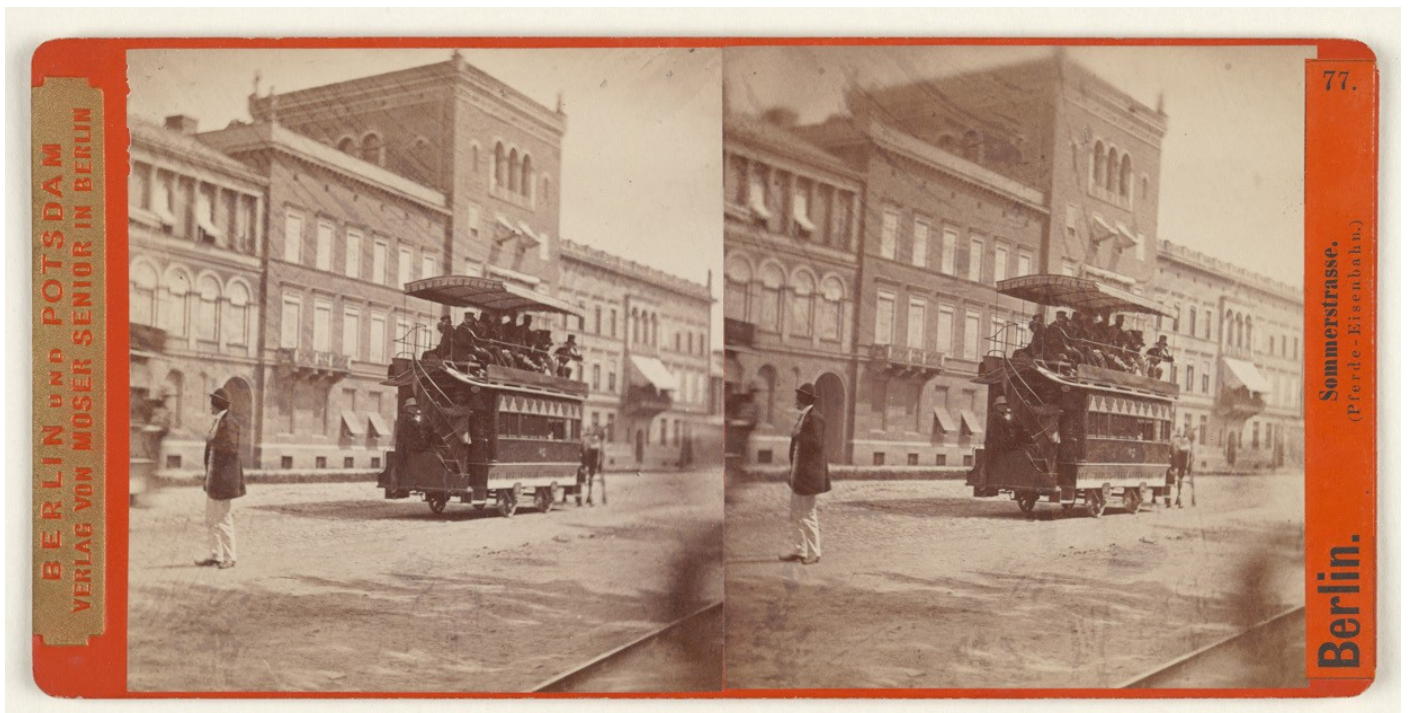

Abbildungen zur Schenkung der Sammlung Hansen

Moser Senior: Der Springbrunnen am Lustgarten mit Schloss, Berlin, um 1870
Inv.-Nr. FM 2020-12-3495