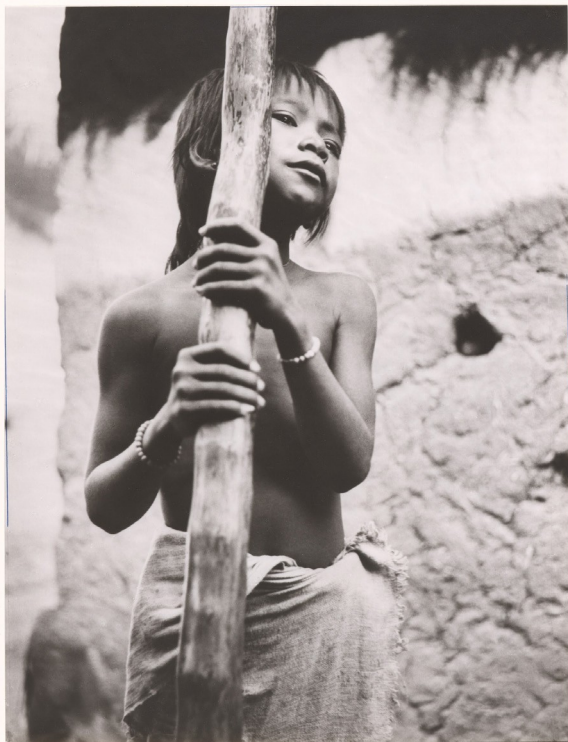

Max Scheler
Landarbeit in Belgisch-Kongo, um 1972
Höhe x Breite 420mm x 300mm

Abbildungen zur Schenkung der Sammlung Reich

Werner Bischof
Mao People, Village of Barau, Indochina, 1952
Höhe x Breite 400mm x 310mm