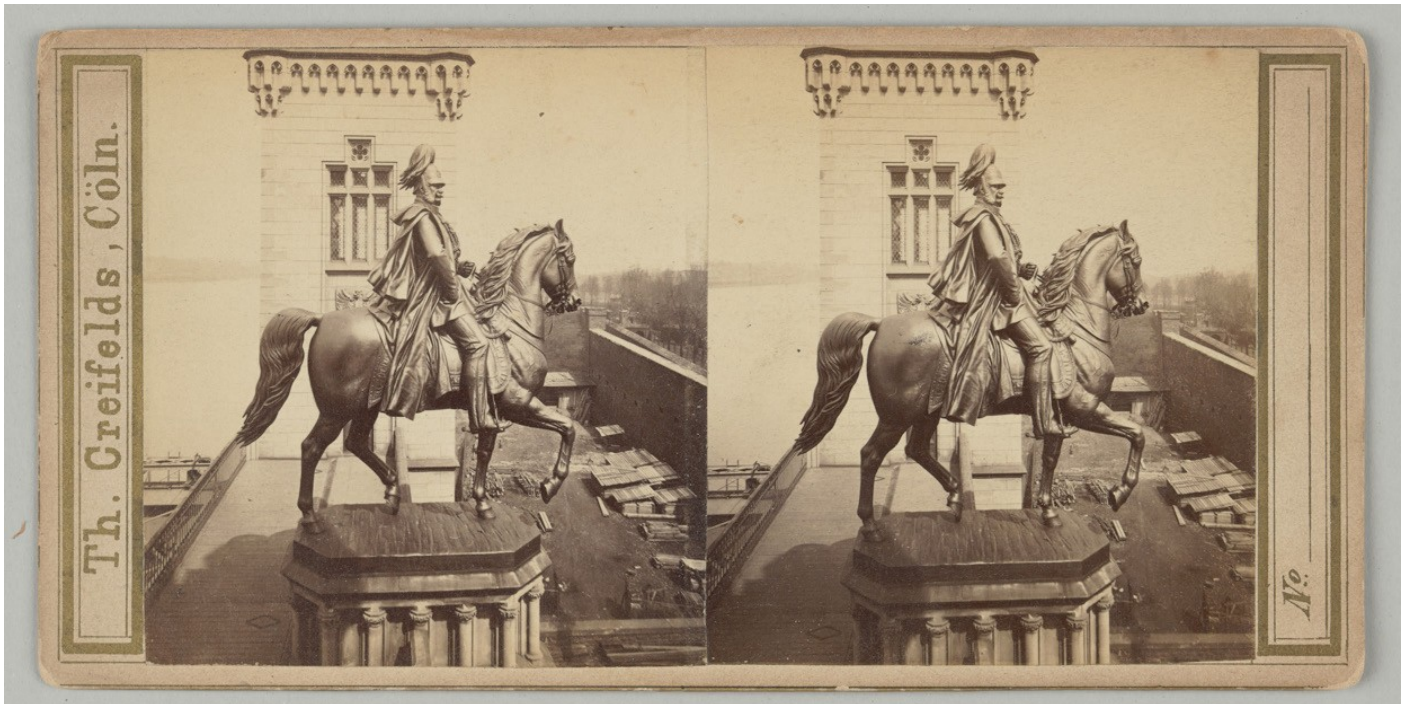

Adolphe Braun: Rolandseck und Drachenfels (aus der Serie „Bords du Rhin“), um 1865
Inv.-Nr. FM 2020-12-2859

Hippolyte Jouvin: Innenansicht der Hohenzollernbrücke in Köln, 1868
Inv.-Nr. FM 2020-12-2891

Abbildungen zur Schenkung der Sammlung Hansen