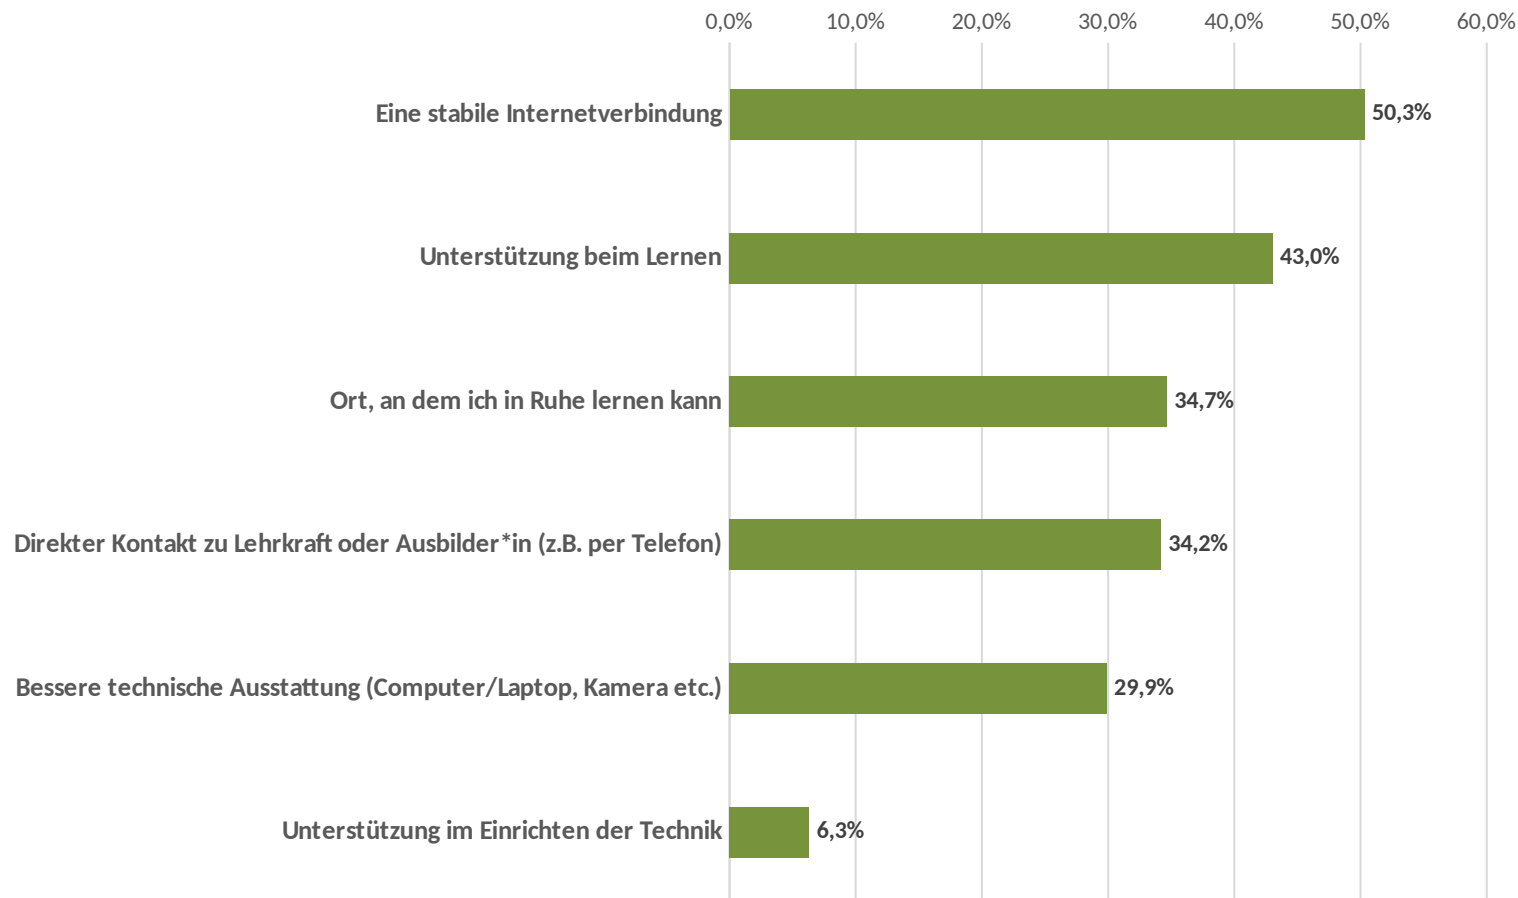

2020/2021

JUGEND! BEFRAGUNG

ZU CORONA NACHGEFRAGT

Welche Unterstützung genau brauchst du für Homeschooling, Home-Office, Home-Uni?