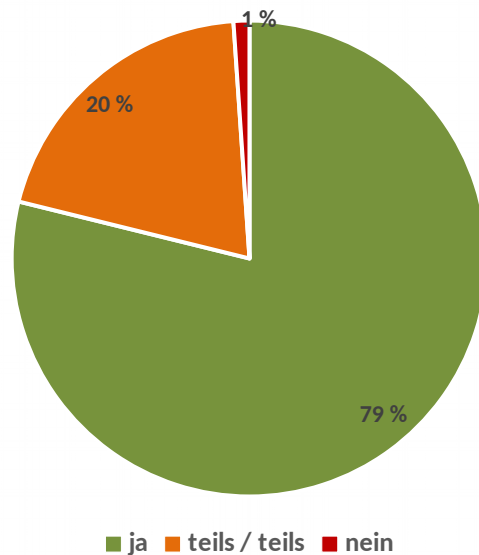

2020/2021

JUGEND! BEFRAGUNG

ZU CORONA NACHGEFRAGT

Corona-Regeln: Fast 80 % der Jugendlichen kennen die aktuellen Regeln, die meisten finden sie gut oder teils/teils und über 70 % halten sich an die Regeln.

Ich kenne die aktuellen Corona-Regeln