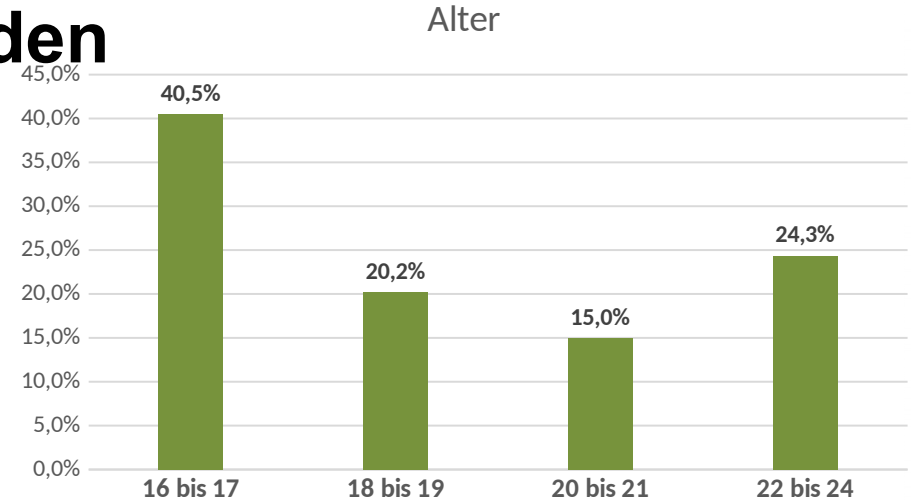

27.01.2021: 1.205 Teilnehmer*innen

(29.01.2021: 1.439 Teilnehmer*innen)

ALLIANZ FÜR DIE JUGEND
JUGENDPOLITIK

JUGENDHILFEPLANUNG MÜNCHEN

Stand 29.01.2021

Zwischenauswertungen „zu Corona nachgefragt!“

zu Corona nachgefragt:

Nach dem Lockdown: Worauf freust du dich am meisten?

2020/2021

JUGEND! BEFRAGUNG

ZU CORONA NACHGEFRAGT

Landeshauptstadt
München
Sozialreferat
Stadtjugendamt

Lebenssituation der Teilnehmenden

Staatsangehörigkeit/Migrationshintergrund

2020/2021

JUGEND! BEFRAGUNG

ZU CORONA NACHGEFRAGT

Corona-Regeln: Fast 80 % der Jugendlichen kennen die aktuellen Regeln, die meisten finden sie gut oder teils/teils und über 70 % halten sich an die Regeln.