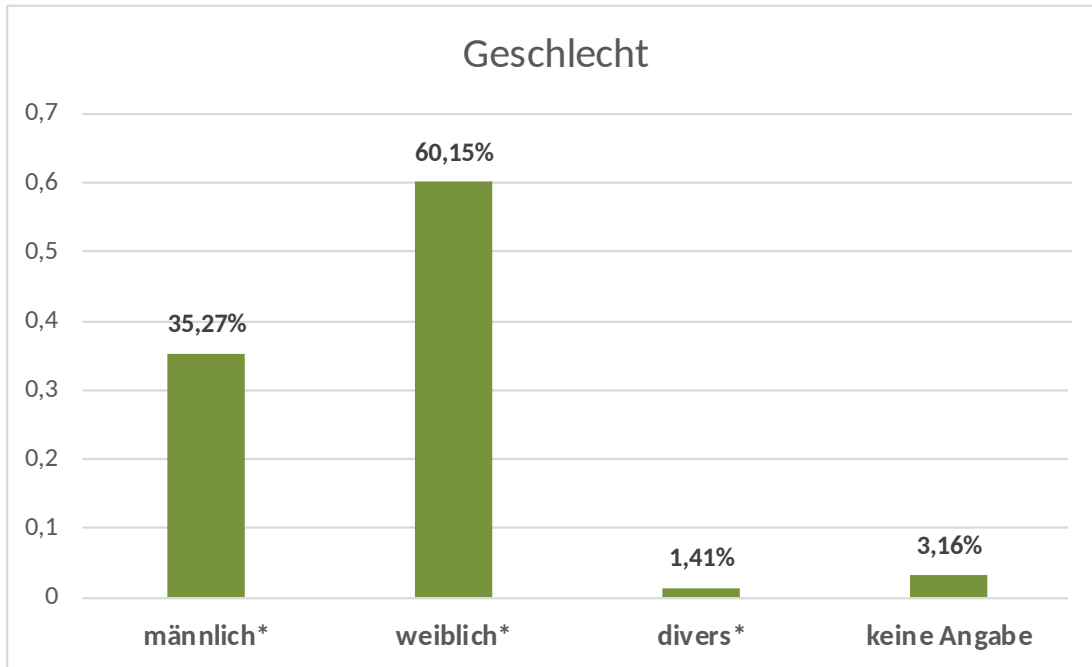

27.01.2021: 1.205 Teilnehmer*innen

(29.01.2021: 1.439 Teilnehmer*innen)

ALLIANZ FÜR DIE JUGEND
JUGENDPOLITIK

JUGENDHILFEPLANUNG MÜNCHEN

Stand 29.01.2021

Zwischenauswertungen „zu Corona nachgefragt!“

zu Corona nachgefragt:

Nach dem Lockdown: Worauf freust du dich am meisten?

2020/2021

JUGEND! BEFRAGUNG

ZU CORONA NACHGEFRAGT

Landeshauptstadt
München
Sozialreferat
Stadtjugendamt

Lebenssituation der Teilnehmenden

Staatsangehörigkeit/Migrationshintergrund

2020/2021

JUGEND! BEFRAGUNG

ZU CORONA NACHGEFRAGT

Corona-Regeln: Fast 80 % der Jugendlichen kennen die aktuellen Regeln, die meisten finden sie gut oder teils/teils und über 70 % halten sich an die Regeln.