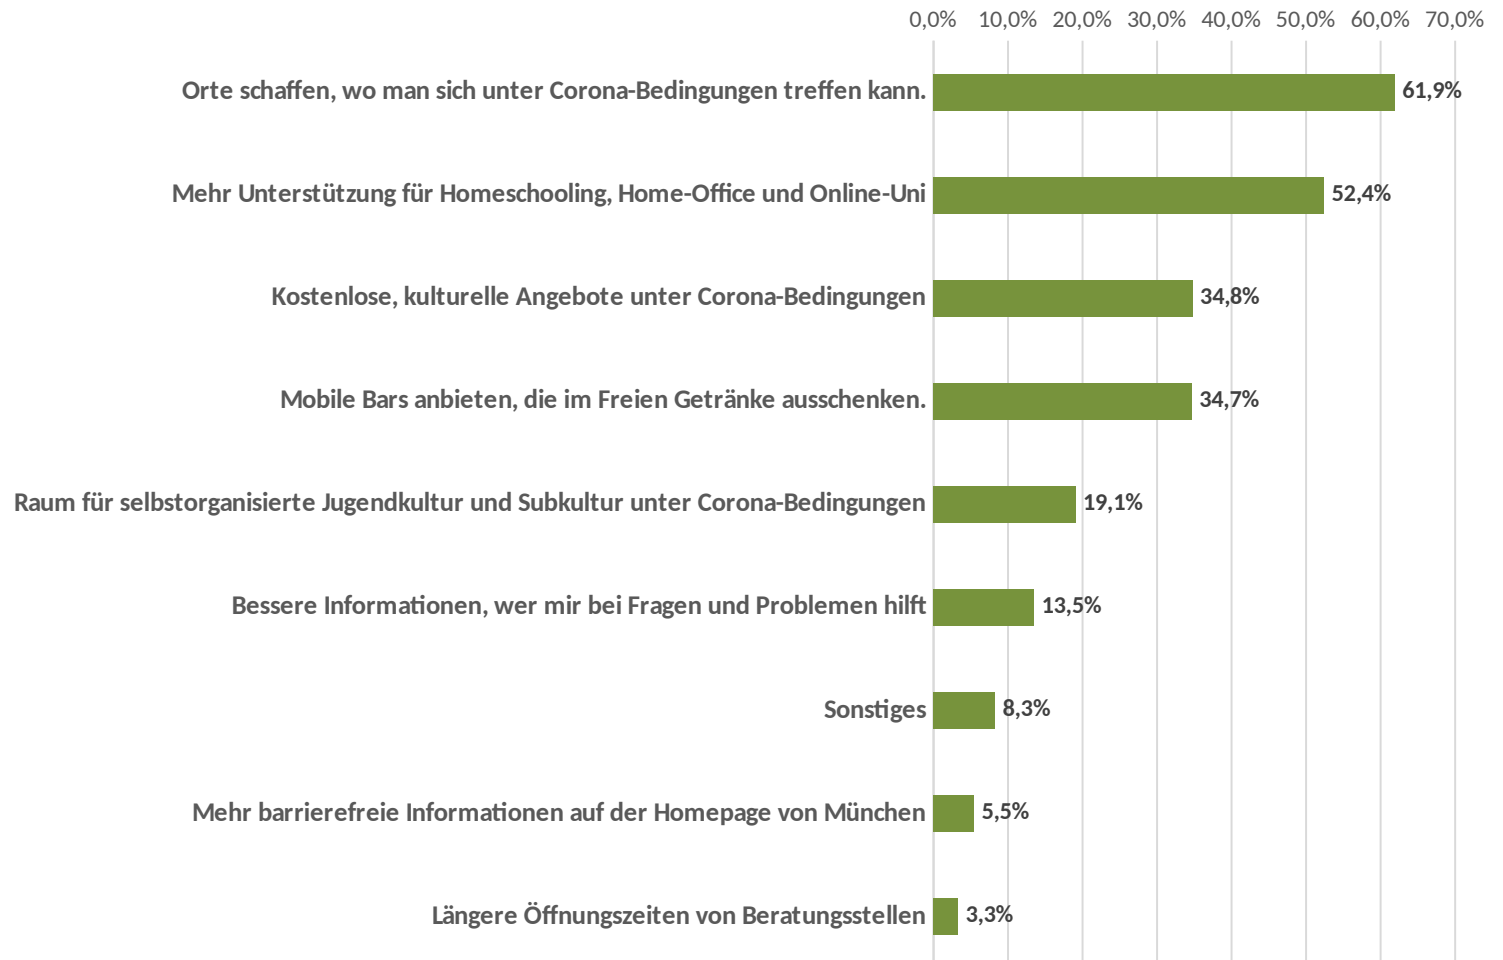

Wir leben in der Corona-Pandemie. Was belastet dich am meisten?

Stand 29.01.2021

2020/2021

JUGEND! BEFRAGUNG

ZU CORONA NACHGEFRAGT

Landeshauptstadt
München
Sozialreferat
Stadtjugendamt

In der Pandemie fehlt Vieles. Was kann München besser machen?