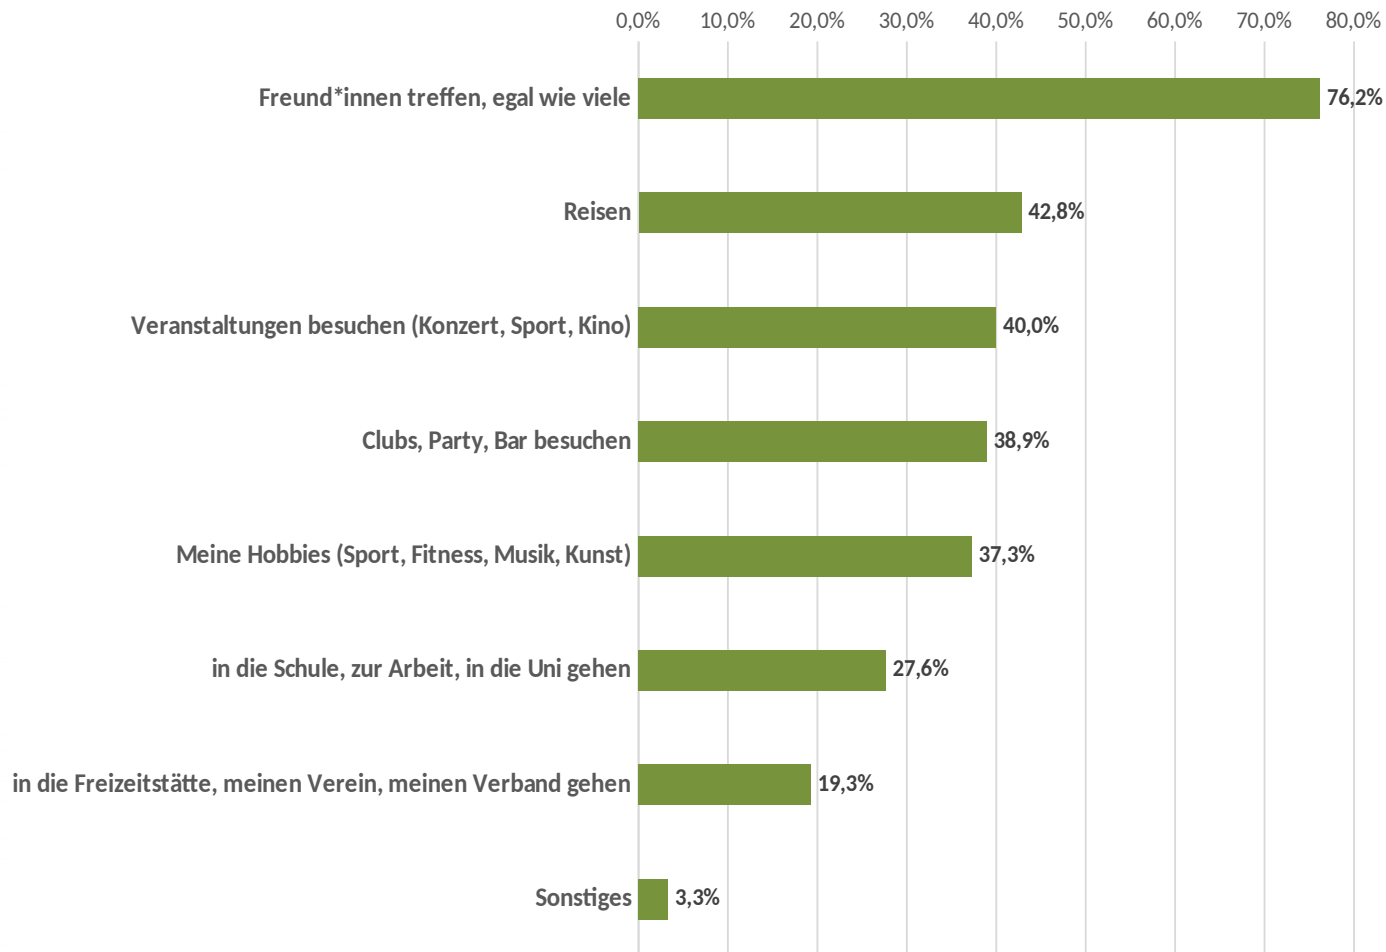

2020/2021

JUGEND! BEFRAGUNG

ZU CORONA NACHGEFRAGT

Welche Unterstützung genau brauchst du für Homeschooling, Home-Office, Home-Uni?

2020/2021

JUGEND! BEFRAGUNG

ZU CORONA NACHGEFRAGT

Landeshauptstadt
München
Sozialreferat
Stadtjugendamt

Nach dem Lockdown: Worauf freust du dich am meisten?

2020/2021

JUGEND! BEFRAGUNG

ZU CORONA NACHGEFRAGT

Landeshauptstadt
München
Sozialreferat
Stadtjugendamt

ALLIANZ FÜR DIE JUGEND JUGENDPOLITIK

JUGENDHILFEPLANUNG MÜNCHEN