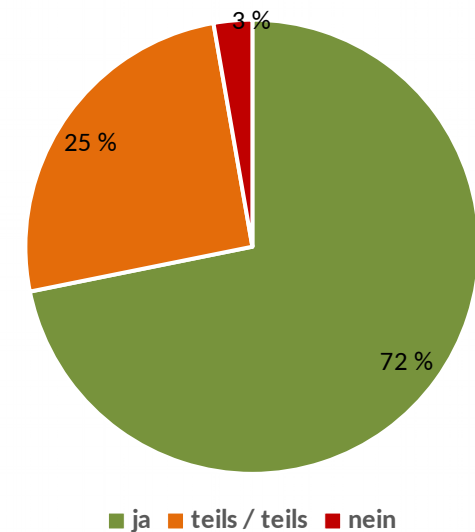

Ich halte mich an die Corona-Regeln.