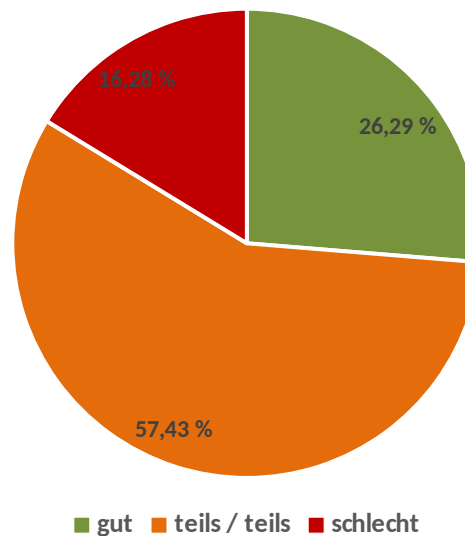

Ich finde die vielen Regelungen...