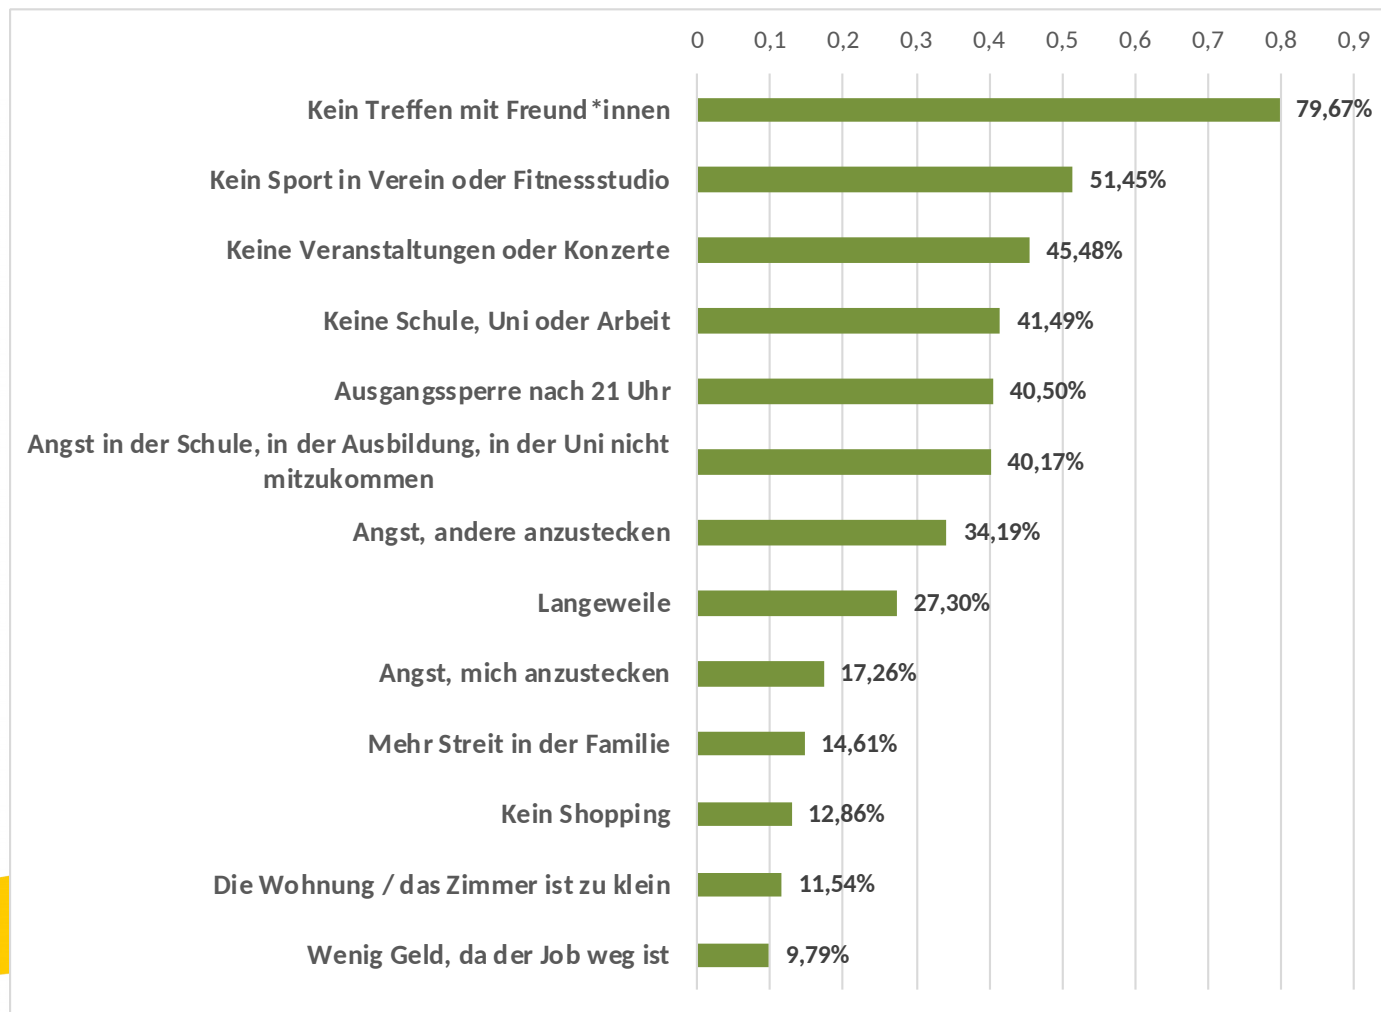

2020/2021

JUGEND! BEFRAGUNG

ZU CORONA NACHGEFRAGT

Landeshauptstadt
München
Sozialreferat
Stadtjugendamt

Wir leben in der Corona-Pandemie. Was belastet dich am meisten?

Stand 29.01.2021