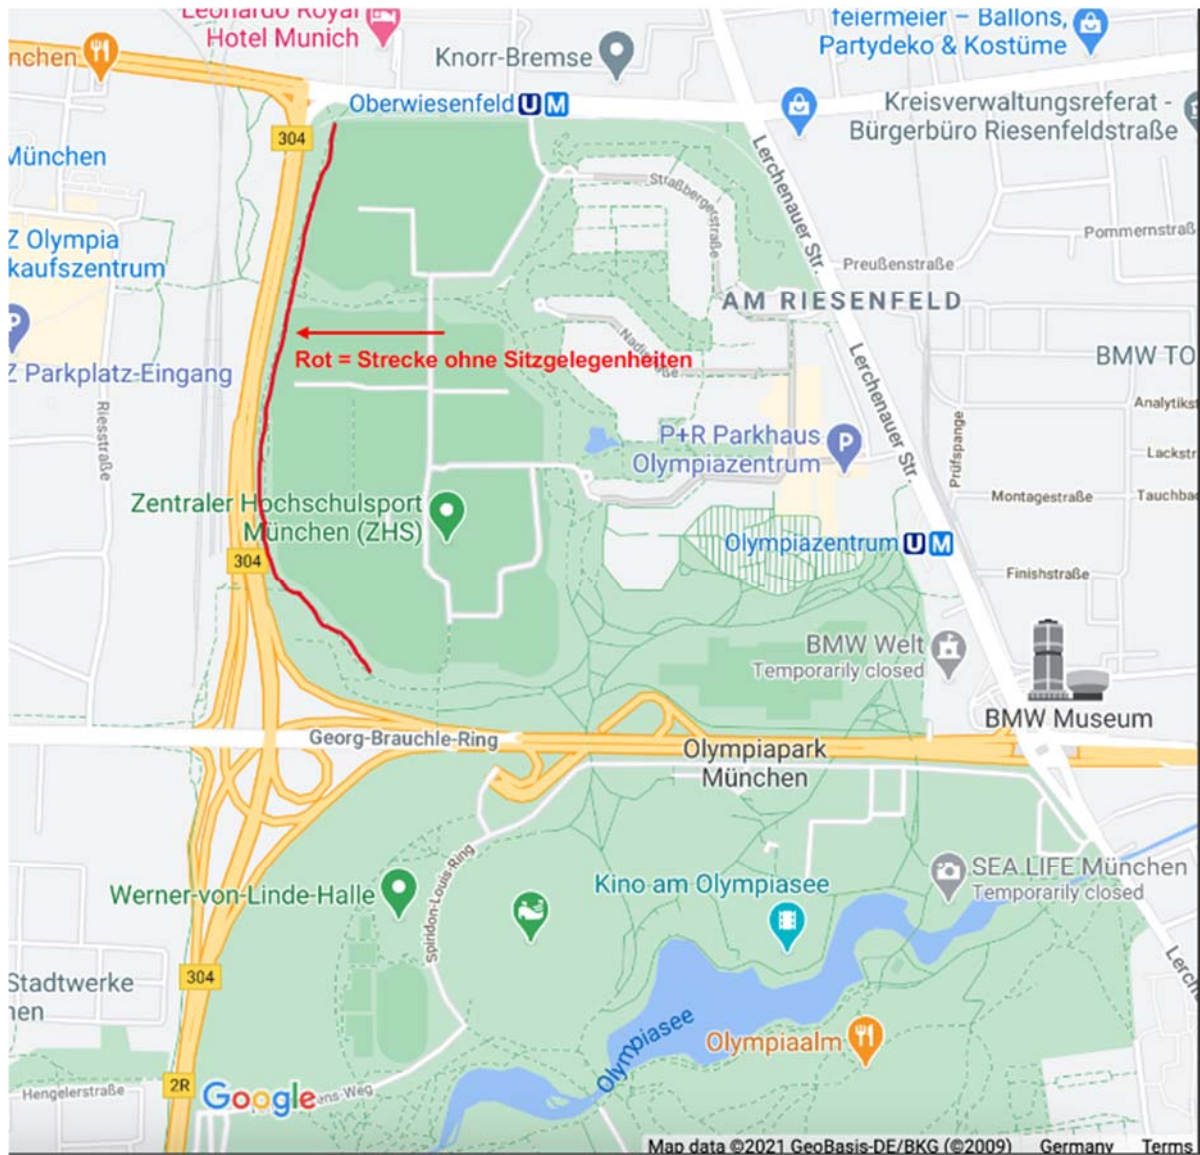

Geschäftsstelle des BA11
z.H. Herrn Fredy Hummel-Haslauer
Ehrenbreitsteiner Str. 28a
80993 München

München, 09.03.2021

Antrag an den Bezirksausschuss 11, Milbertshofen – Am Hart

Die Fraktion Bündnis 90 / Die Grünen stellt folgenden Antrag:

Aufstellen von Sitzgelegenheiten (3-4 Sitzbänke) entlang des Fuß-Rad-Weges zwischen Georg-Brauchle-Ring und Moosacher Straße an der westlichen Seite des Olympiaparks, wie im Plan rot markiert

Begründung:

Entlang des Fuß-Rad-Weges im Bereich der westlichen Seite des Olympiaparks gibt es auf der kompletten Länge zwischen Georg-Brauchle-Ring und Moosacher Straße (siehe rote Linie und Markierung im nachfolgenden Bild) keine Sitzgelegenheiten. Insbesondere für ältere Menschen ist der Weg ohne Zwischenhalte zur Erholung viel zu lang. Der BA11 beantragt entlang des Weges 3-4 Sitzbänke in gleichmäßigem Abstand und an geeigneten Stellen aufzustellen.