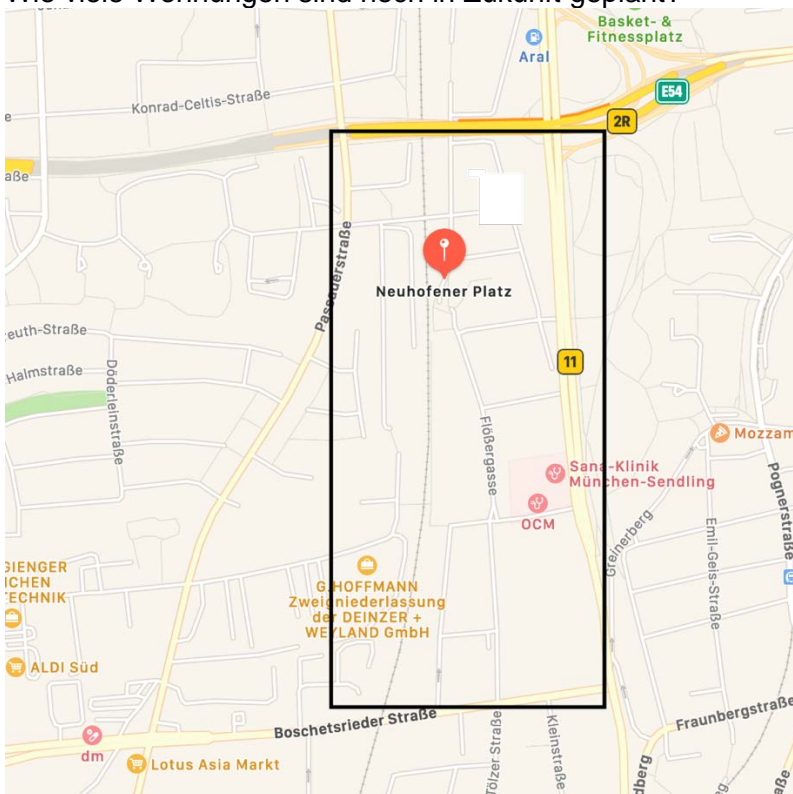

Landeshauptstadt München, Direktorium
Meindlstraße 14, 81373 München

Vorsitzender:
Markus S. Lutz
Kraelerstr. 4
81373 München

Geschäftsstelle:
Meindlstr. 14, 81373 München
Telefon: 233 33881
Telefax: 233 33885
E-Mail: bag-sued.dir@muenchen.de

München, 20.03.2021

Anfrage an das Sozialreferat zu einem Nachbarschaftstreff in Neuhofen

In Neuhofen sind in den letzten Jahren immer mehr Wohnungen gebaut worden, bzw. werden weiterhin gebaut. Dadurch wohnen dort inzwischen viel mehr Menschen als noch vor 10 Jahren. Aufgrund dessen ergeben sich für uns folgende Fragen:

1. Wie viele Menschen leben jetzt inzwischen im Bereich Neuhofen?
2. Wie viele Wohnungen sind noch in Zukunft geplant?

3. Sehen Sie die Notwendigkeit hier für einen Nachbarschaftstreff? Bitte begründen Sie dies.
4. Falls kein Nachbarschaftstreff die nächsten Jahre vorgesehen ist, welche Möglichkeit haben die Menschen hier als Ansprechpartner bzw. Vernetzungspartner?