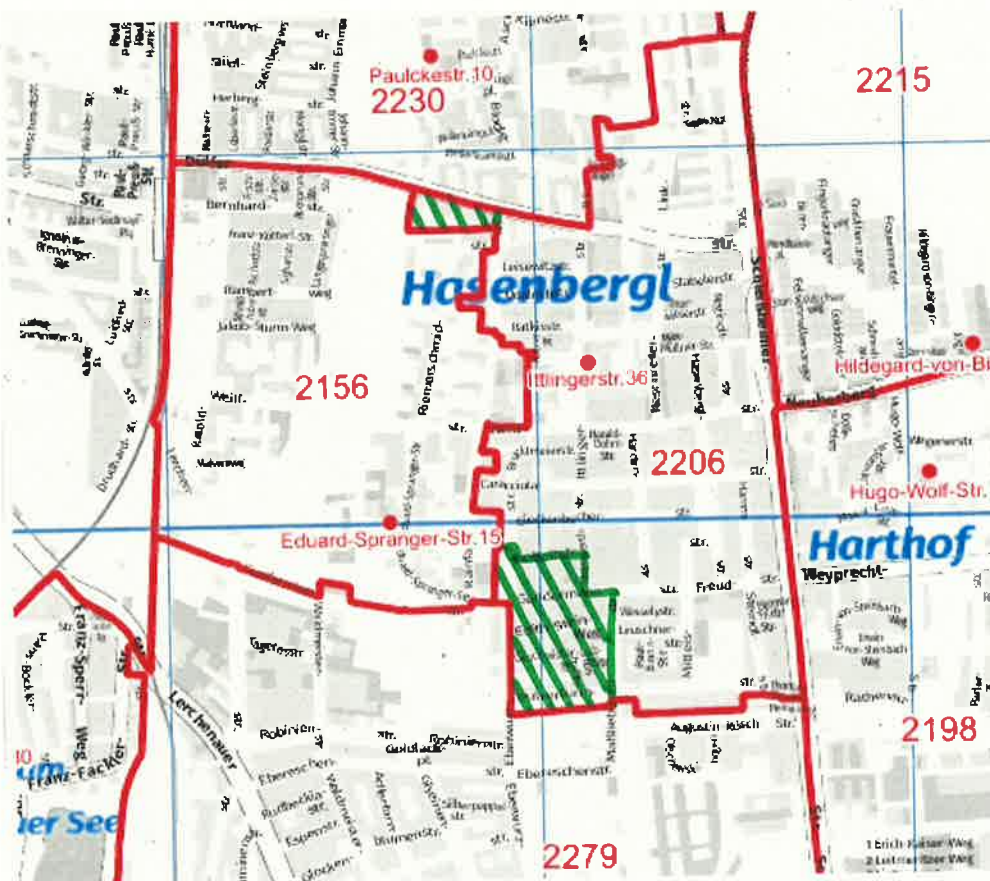

Telefon: 0 233-83940
Telefax: 0 233-83944

**Referat für
Bildung und Sport**
Geschäftsbereich A
Fachabteilung 4 Grund-, Mittel-
und Förderschulen
RBS-A-4

**Anhörungsverfahren zur Änderung der
Grundschulorganisation in der Landeshauptstadt
München;
Sprengeländerung der Grundschulen
- Ittlingerstraße 36
- Eduard-Spranger-Straße 15**

bisherige Sprengelgrenzen

zur Umsprengelung vorgeschlagenes Teilgebiet von der
GS Ittlingerstraße zur GS Eduard-Spranger-Straße