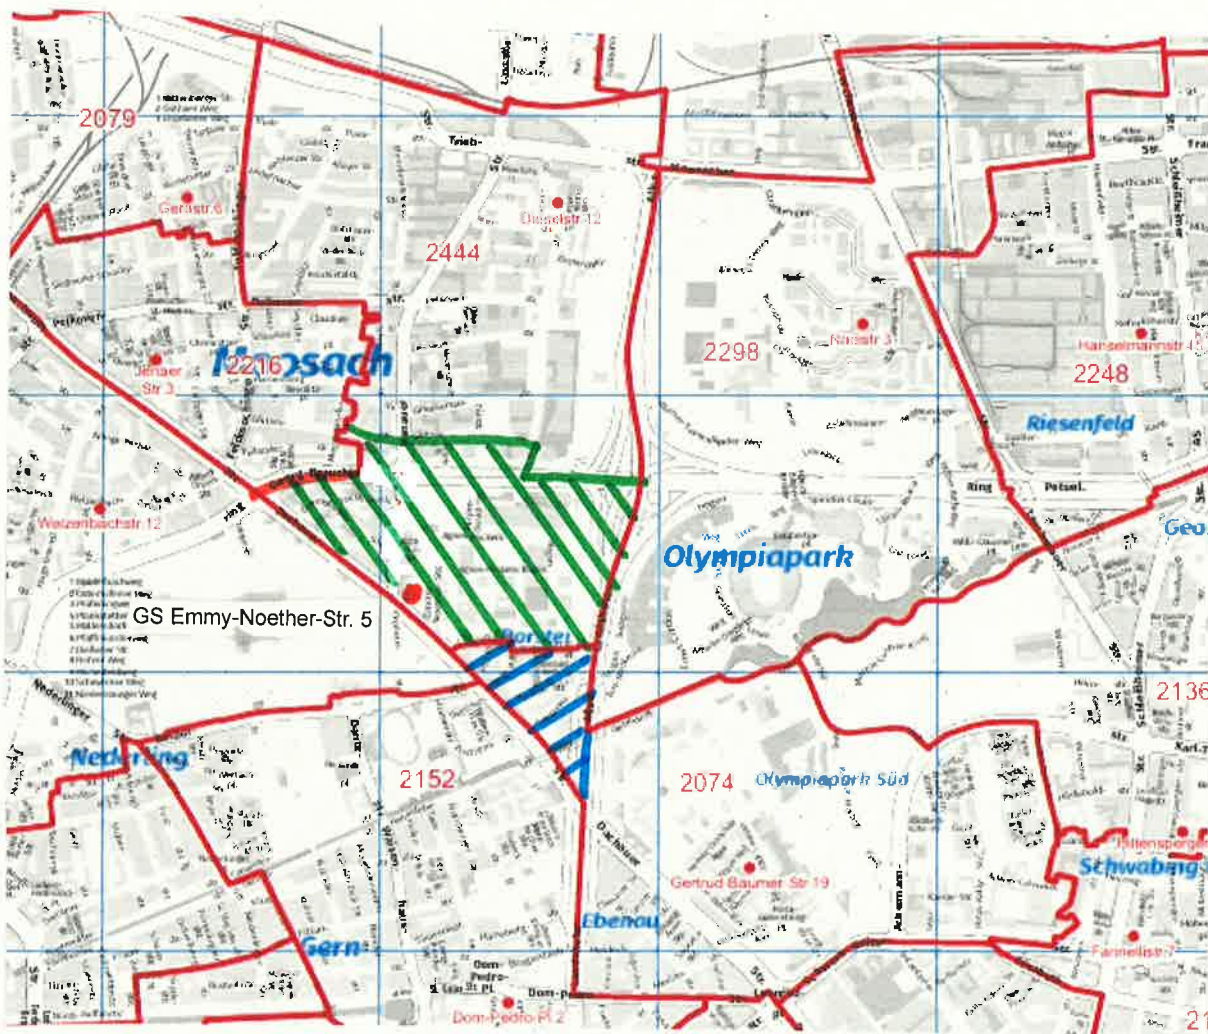

Telefon: 0 233-83940
 Telefax: 0 233-83944

**Referat für
 Bildung und Sport**
 Grund-, Mittel-, Förderschulen
 und Tagesheime
 RBS-A-4

**Anhörungsverfahren zur Änderung der
 Grundschulorganisation in der Landeshauptstadt
 München;**
Sprengeänderung bzw. -errichtung der Grundschulen
 - Emmy-Noether-Straße 5
 - Dieselstraße 14
 - Gertrud-Bäumer-Straße 19

-  bisherige Sprengelgrenzen
-  zur Umsprengelung vorgeschlagenes Teilgebiet von der GS Dieselstr. zur GS Emmy-Noether-Str.
-  zur Umsprengelung vorgeschlagenes Teilgebiet von der GS Gertrud-Bäumer-Str. zur GS Emmy-Noether-Str.