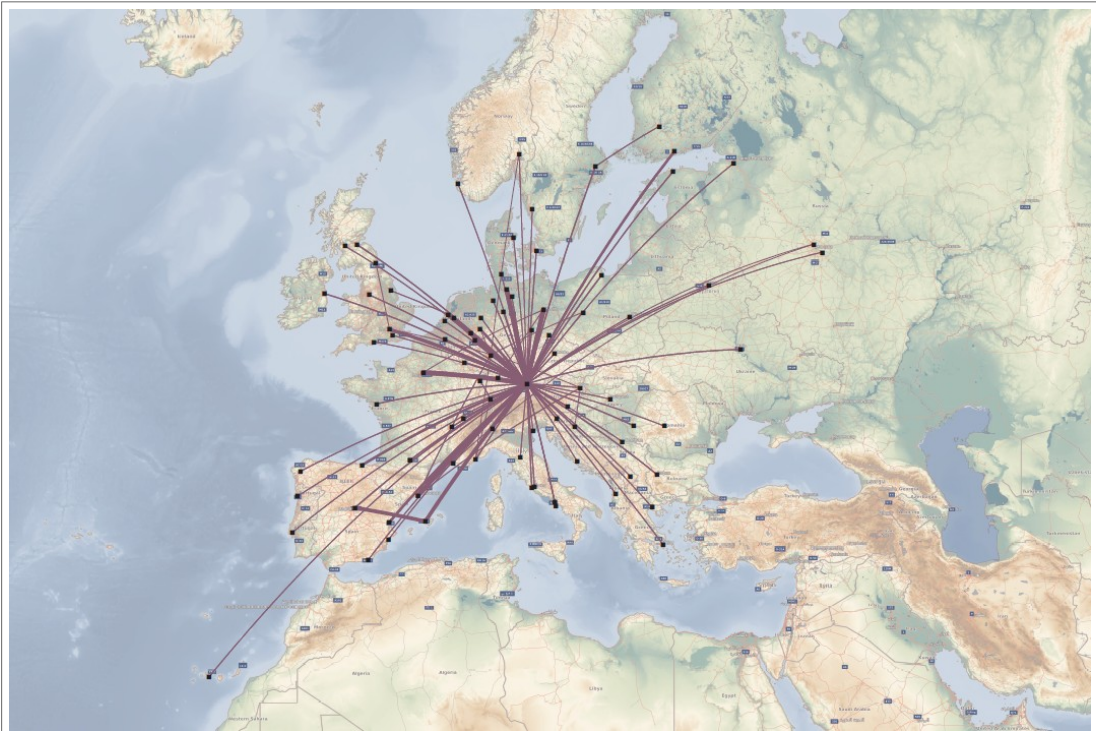

Kartendarstellungen der Flüge 2018 und 2019

Flüge 2018 gesamt

© Landeshauptstadt München - Referat für Klima- und Umweltschutz 2020;
Kartengrundlage: © terrestris GmbH & Co. KG; OpenStreetMap contributors

Flüge 2018 innerhalb Europas

© Landeshauptstadt München - Referat für Klima- und Umweltschutz 2020;
Kartengrundlage: © terrestris GmbH & Co. KG; OpenStreetMap contributors

Flüge 2019 gesamt

© Landeshauptstadt München - Referat für Klima- und Umweltschutz 2020;
Kartengrundlage: © terrestris GmbH & Co. KG; OpenStreetMap contributors

Flüge 2019 innerhalb Europas

© Landeshauptstadt München - Referat für Klima- und Umweltschutz 2020;
Kartengrundlage: © terrestris GmbH & Co. KG; OpenStreetMap contributors