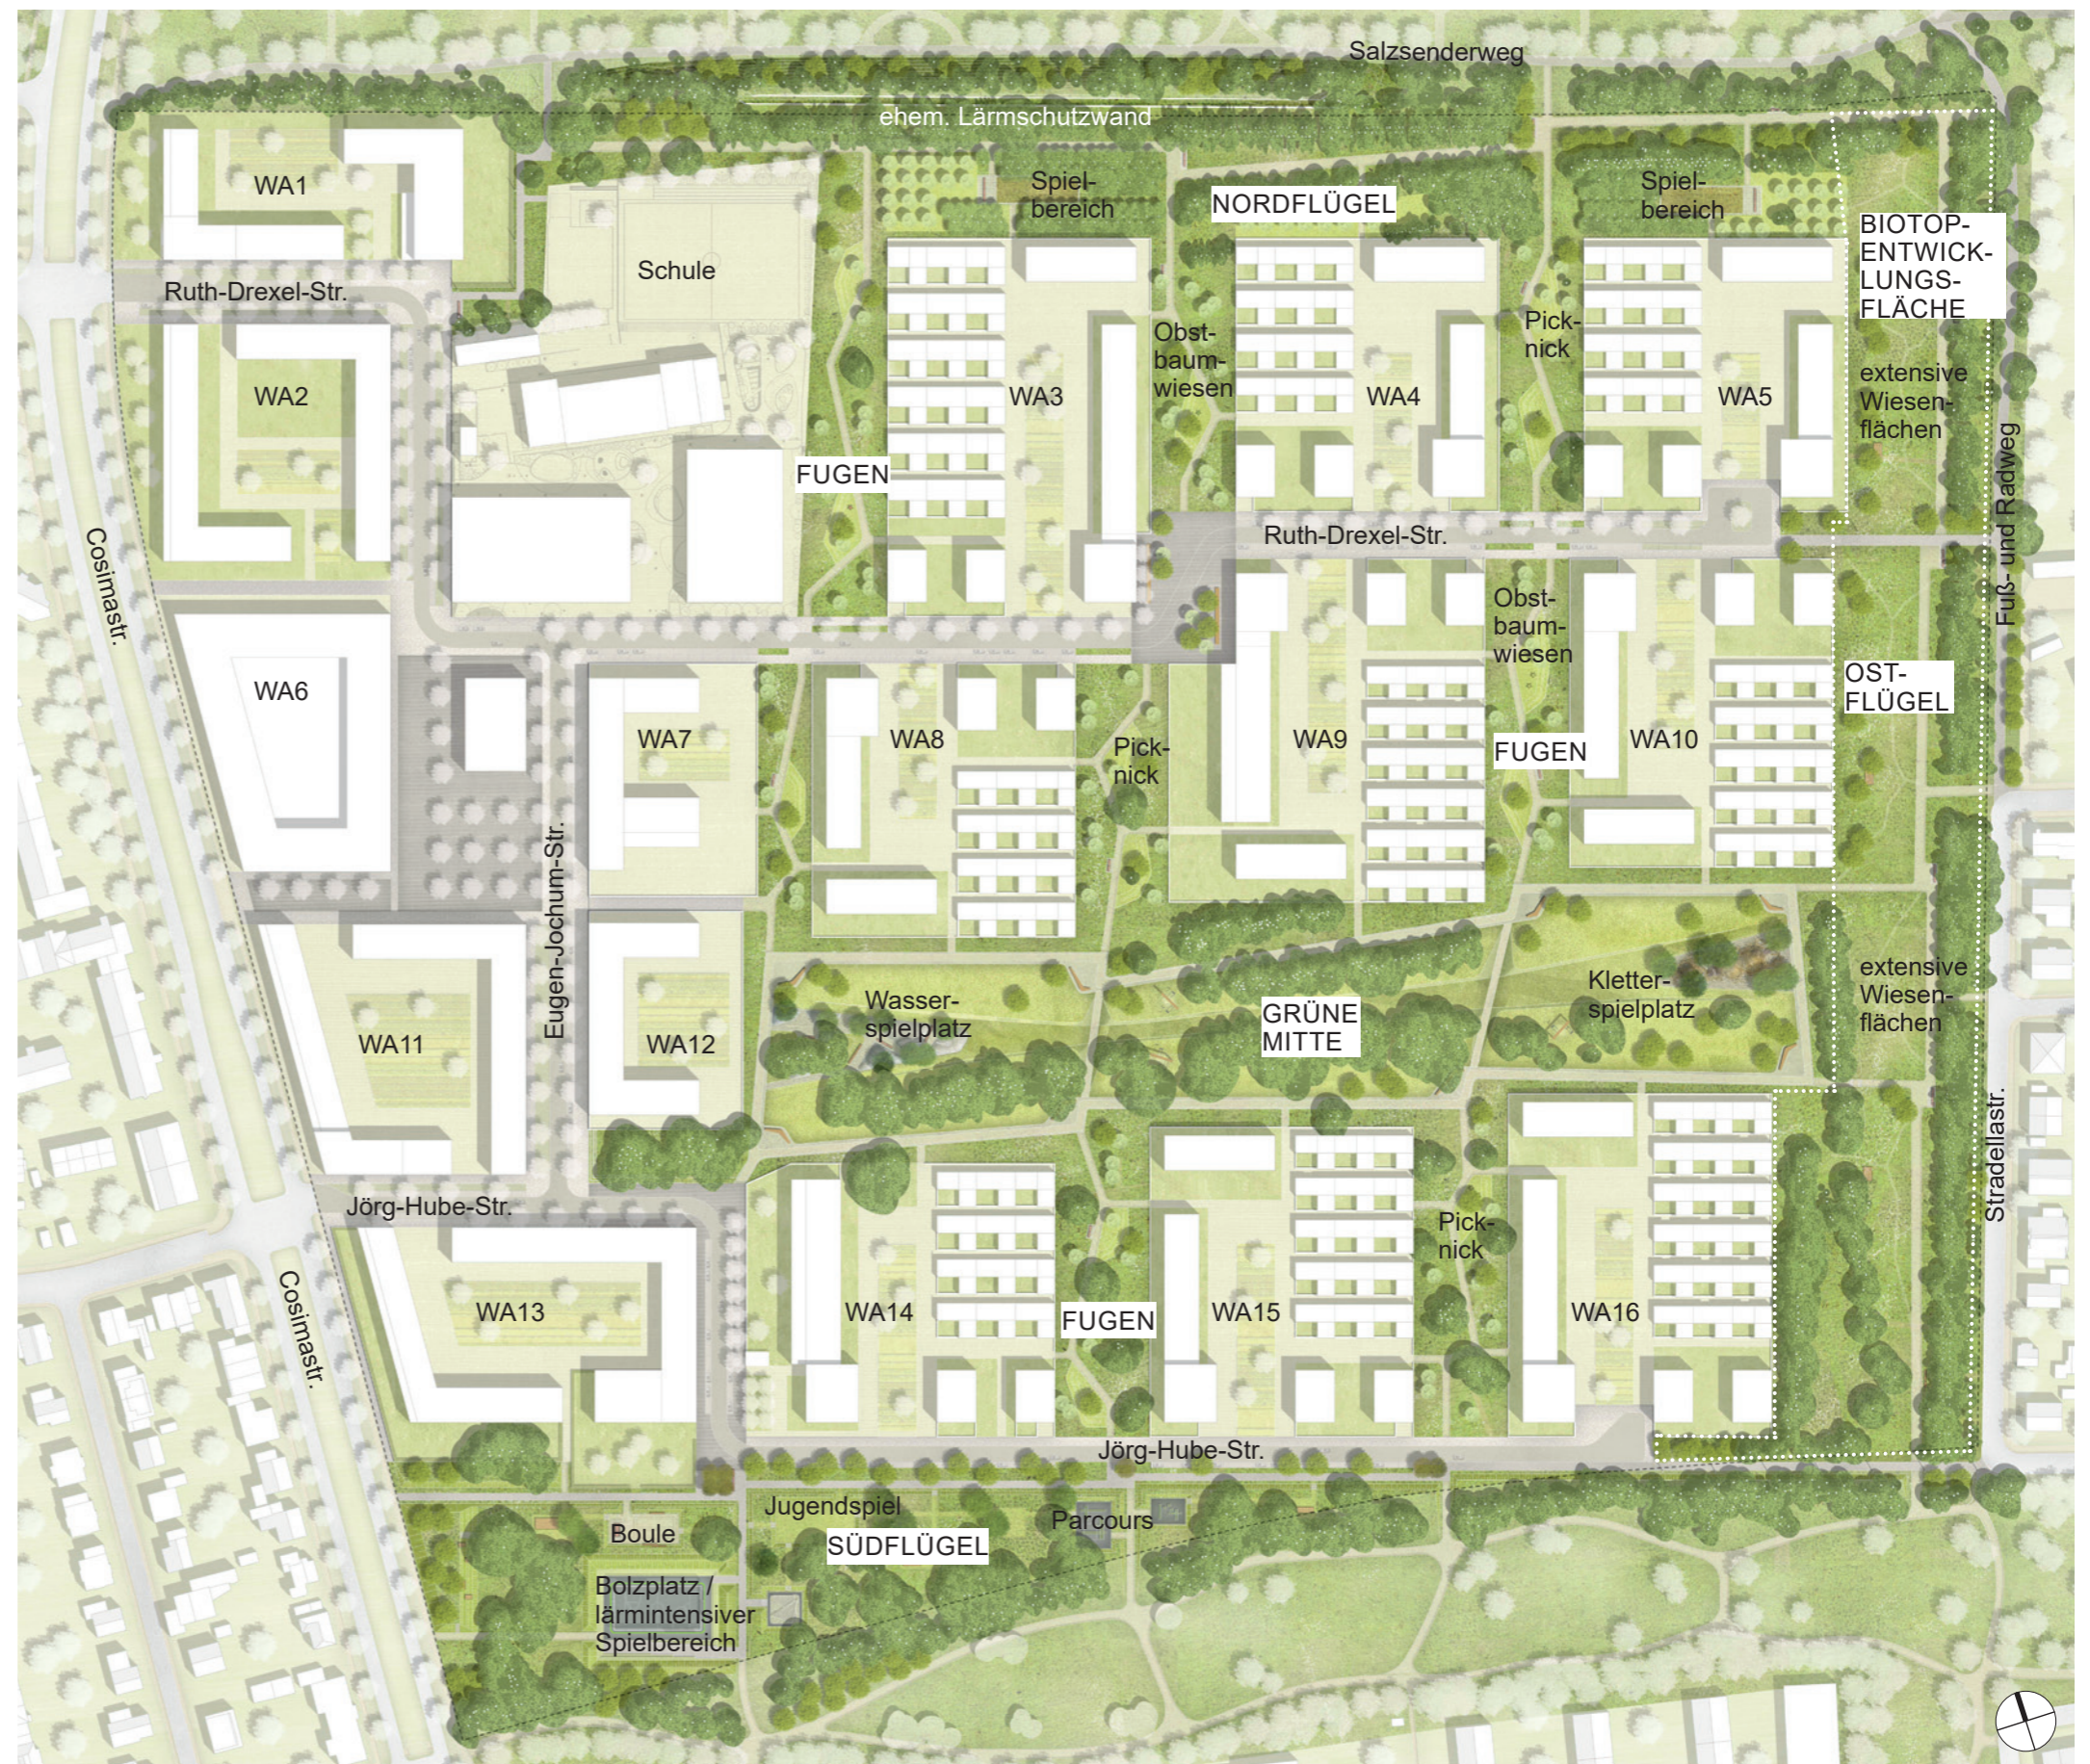

Flächenbilanz

Planungsgebiet B-Plan	30,0 ha	100 %
davon öffentliche Grünflächen	11,9 ha	40 %
- Grüne Mitte	2,8 ha	
- Nordflügel	2,0 ha	
- Ostflügel	2,7 ha	
- Südflügel	1,9 ha	
- Fugen	2,5 ha	

Anlage B

BAUVORHABEN: Öffentliche Grünflächen Prinz-Eugen-Park
PLAN: Übersichtsplan, ohne Maßstab

Anlage C

BAUVORHABEN:
PLAN: Entwurf, ohne Maßstab