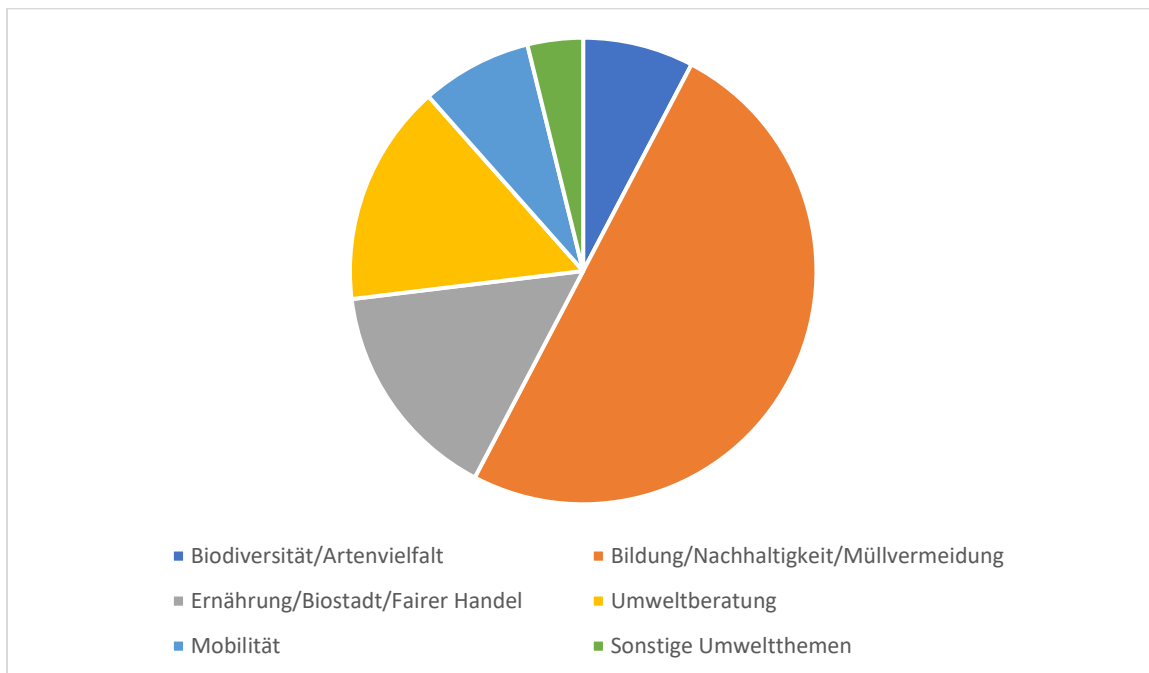

Summary der Regel- und Projektförderung 2020:

Regelförderung

Biodiversität/Artenvielfalt:

- Landesbund für Vogelschutz in Bayern e.V. „Biodiversität und Klimawandel“
- Landesbund für Vogelschutz in Bayern e.V., „Pflege ausgewählter Münchner Biotope“