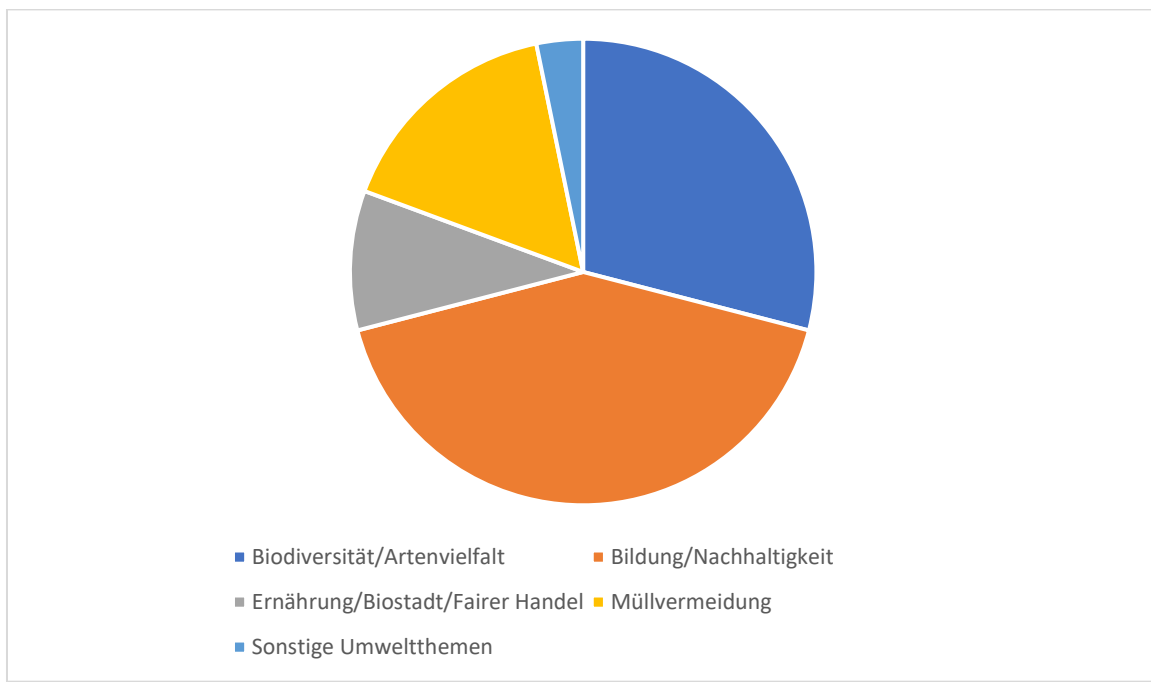

Mobilität:

- Green City e.V., „Organisationsbüro für nachhaltige Mobilität (u-turn)“
- Bund Naturschutz in Bayern e.V. „Nachhaltige Mobilität“

Sonstige Umweltthemen:

- Green City e.V., „Wanderbaumallee“

Summen Förderbereiche

Projektförderung / Fördertöpfe

Biodiversität/Artenvielfalt:

- Lindner – Artensterben ist Weltsterben
- Münchner Umwelt-Zentrum im ÖBZ – Saatgut-Festival am 08.03.2020
- Naturfreunde Deutschland, Bezirk München e.V. – Bienenführungen
- Taubenhäuser – Konzept im Umgang mit Stadttauben
- LBV – Förderung der gefährdeten Münchner Ackerwildkrautflora – Machbarkeitsstudie und mögliche Konzipierung für ein Modellprojekt
- LBV – Aufbereitung und Bereitstellung von Geodaten für das Münchner Biodiversitätsmonitoring
- LBV – Umsetzung von Spatzenhabitaten und habitatsverbessernden München an Münchner Plätzen und Bildungseinrichtungen
- LBV – Schutz seltener Pflanzen in München
- BN – Laubfroschbiotope im Münchner Westen