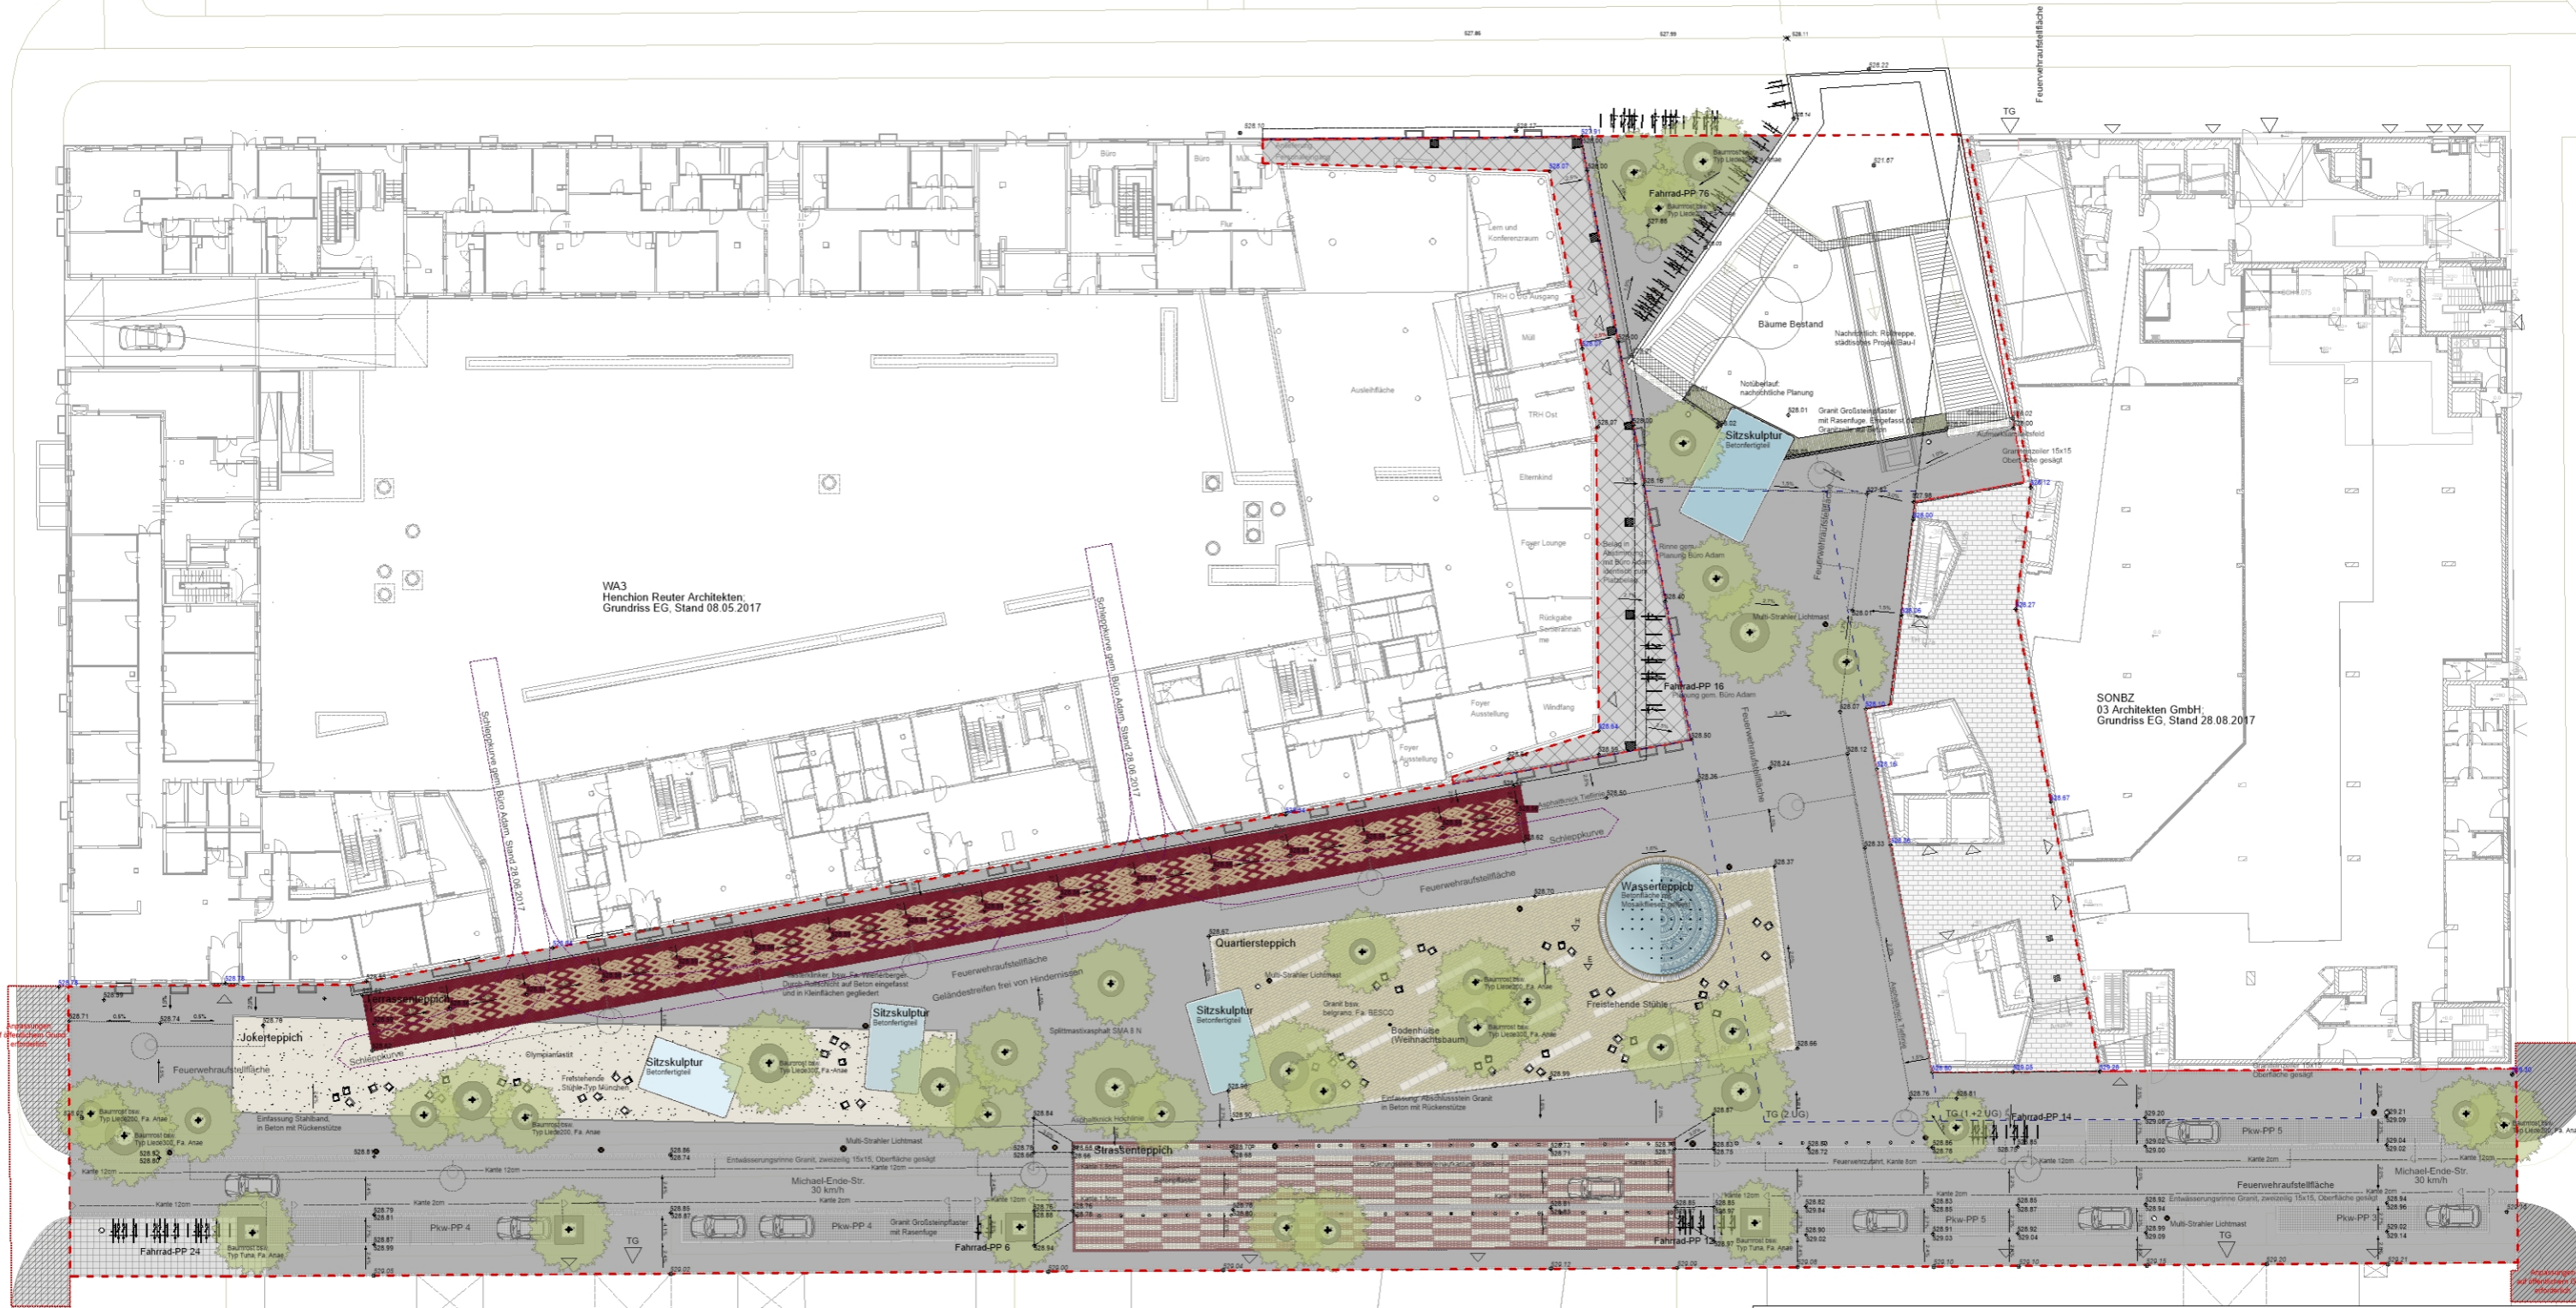

Willy-Brandt-Allee

Selma-Lagerlöf-Str.

WA3
Henrich Reuter Architekten
Grundriss EG, Stand 08.05.2017

SONBZ
03 Architekten GmbH
Grundriss EG, Stand 28.08.2017

Vorentwurf Elisabeth-Castonier-Platz - Gestaltungsplan - ARGE (Studio Vulkan Landschaftsarchitektur und Hautum Infrastruktur GmbH)