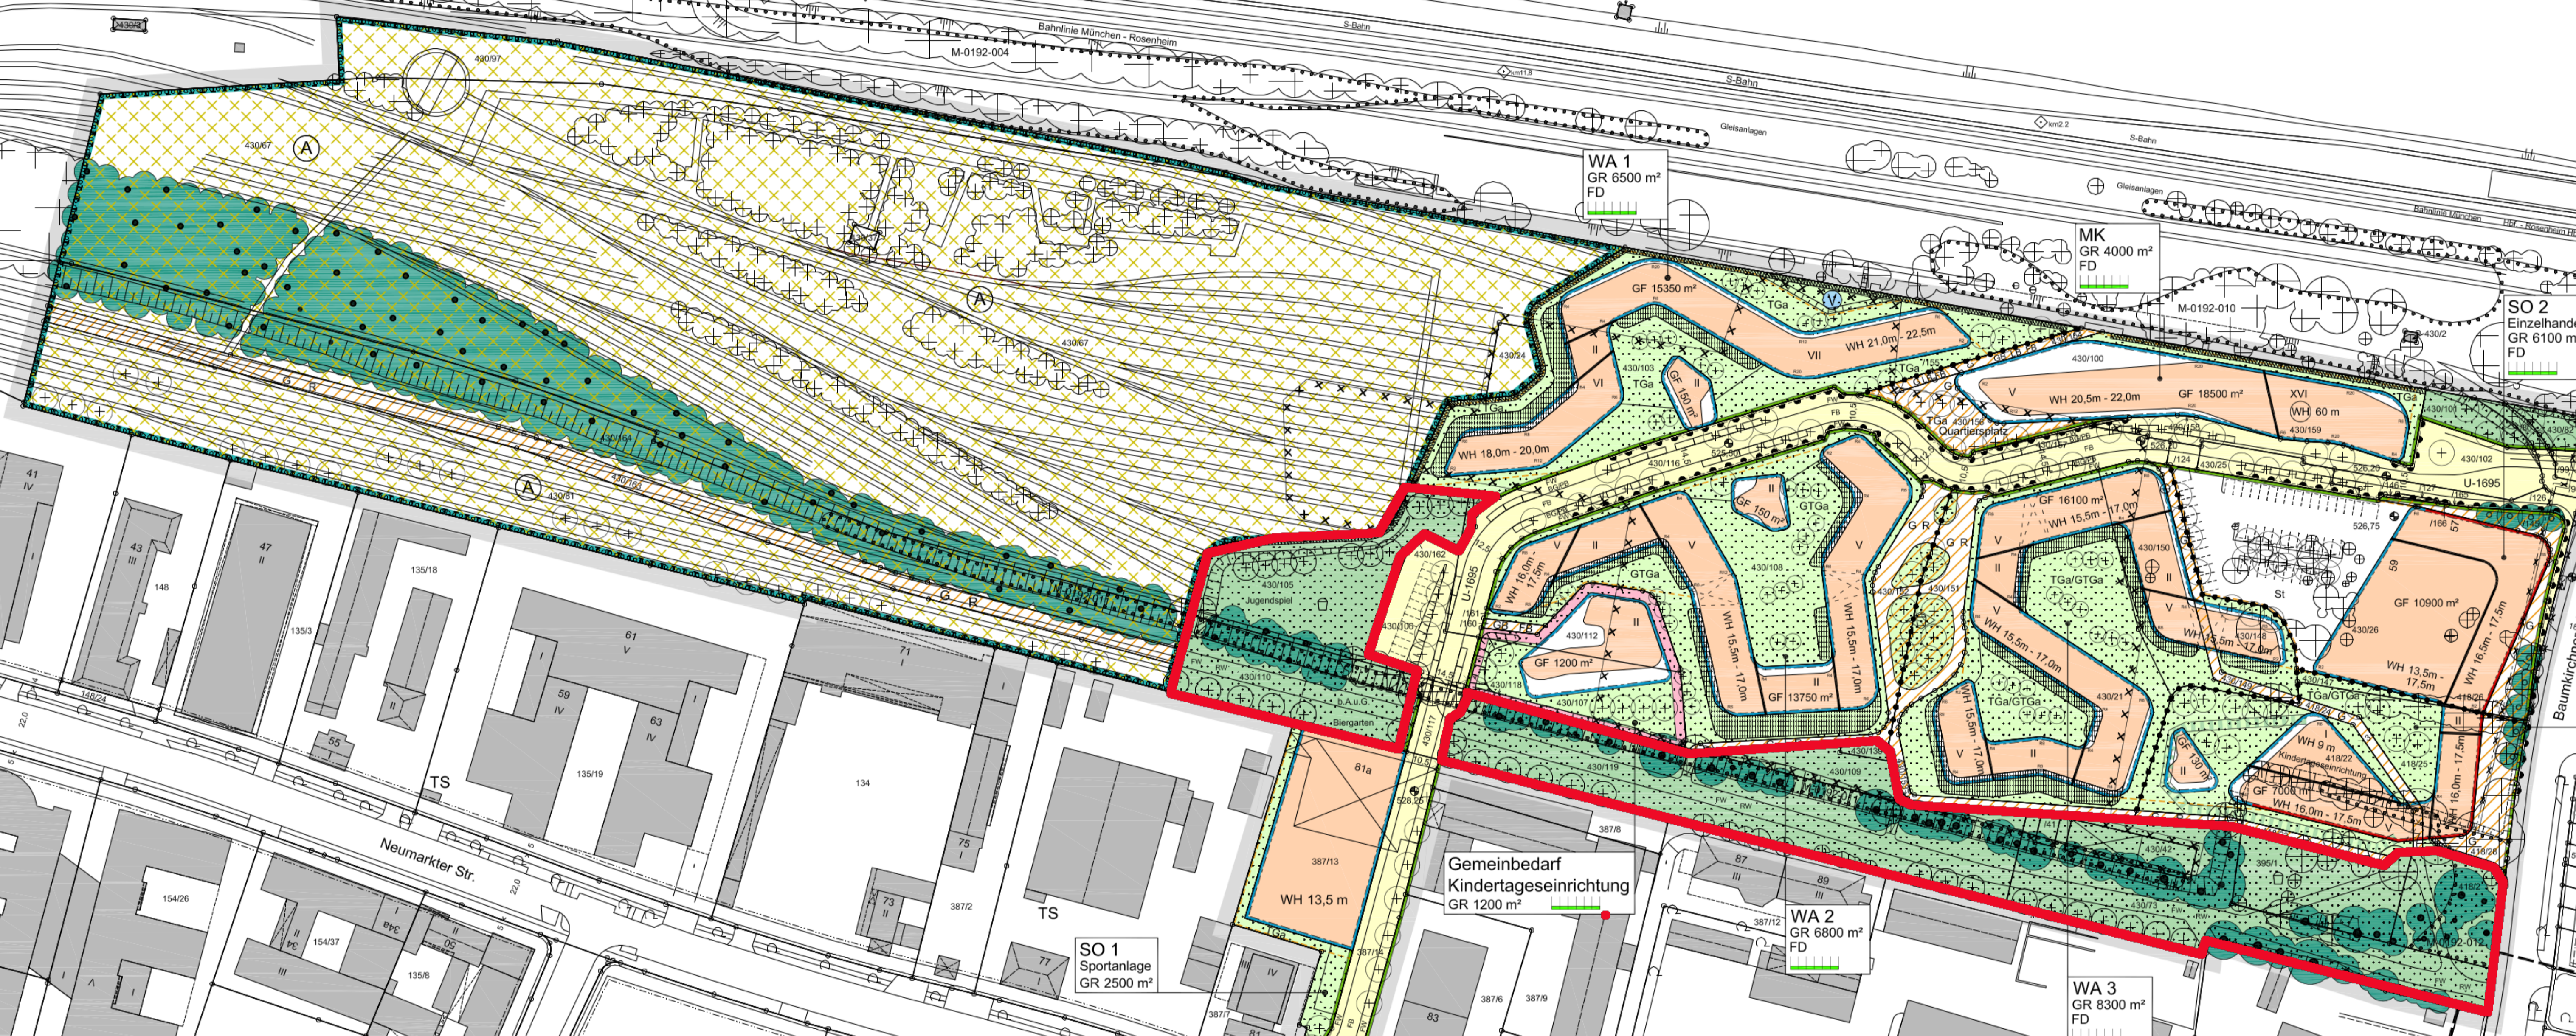

Anlage A

1456(8297)

Gemarkung München Sektion IX

Gemarkung Berg am Laim

Bahnlinie München Hbf. - Rosenheim

Bahnlinie München - Rosenheim

148/25

148/12

148/25

148/26

148/27

148/28

148/29

148/30

148/31

148/32

148/33

148/34

148/35

WA 1
GR 6500 m²
FD

MK
GR 4000 m²
FD

SO 2
Einzelhandel
GR 6100 m²
FD

Gemeinbedarf
Kindertageseinrichtung
GR 1200 m²
FD

WA 2
GR 6800 m²
FD

WA 3
GR 8300 m²
FD

SO 1
Sportanlage
GR 2500 m²

MI
GR 4800 m²
FD

1319(8151)

1435(8272)

59a(7566)