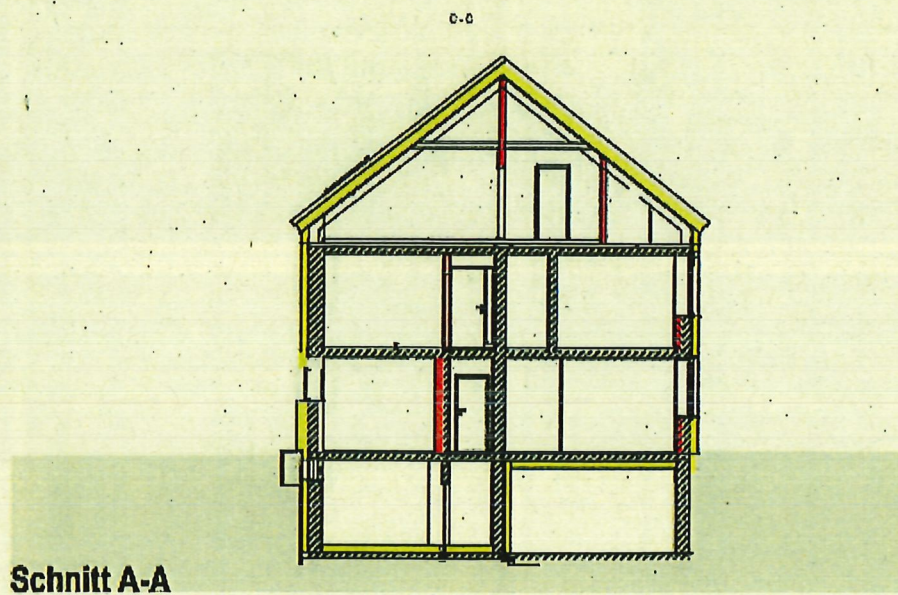

Anlage 3

P20-011-01 - K25 Azubi-WG -PÄ001-01 |

Umbau eines Wohn- und Bürogebäudes für eine Wohngemeinschaft für Auszubildende
Kattowitzer Str. 25, 81929 München | M 1:200 | 11.08.2022

P20-011-01 - K25 Azubi-WG -PÄ001-01 |

Umbau eines Wohn- und Bürogebäudes für eine Wohngemeinschaft für Auszubildende
Kattowitzer Str. 25, 81929 München | M 1:200 | 11.08.2022

Ansicht Süd

Ansicht Nord

P20-011-01 - K25 Azubi-WG -PÄ001-01 |

Umbau eines Wohn- und Bürogebäudes für eine Wohngemeinschaft für Auszubildende
Kattowitz Str. 25, 81929 München | M 1:200 | 11.08.2022

Erdgeschoss, M 1: 200, Neubau

Untergeschoss, M 1: 200, Neubau

P20-011-01 - K25 Azubi-WG -PÄ001-01 |

Umbau eines Wohn- und Bürogebäudes für eine Wohngemeinschaft für Auszubildende
Kattowitz Str. 25, 81929 München | M 1:200 | 11.08.2022

Dachgeschoss, M 1: 200, Neubau

Obergeschoss, M 1: 200, Neubau