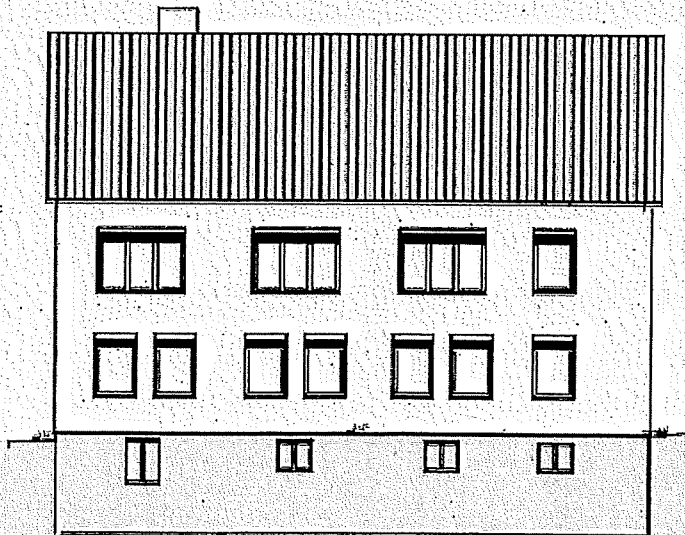

Anlage 3

P20-011-01 - K25 Azubi-WG -PÄ001-01 |

Umbau eines Wohn- und Bürogebäudes für eine Wohngemeinschaft für Auszubildende
Kattowitzer Str. 25, 81929 München | M 1:200 | 11.08.2022

P20-011-01 - K25 Azubi-WG -PÄ001-01 |

Umbau eines Wohn- und Bürogebäudes für eine Wohngemeinschaft für Auszubildende
Kattowitzer Str. 25, 81929 München | M 1:200 | 11.08.2022

Ansicht Süd

Ansicht Nord

P20-011-01 - K25 Azubi-WG -PÄ001-01 |

Umbau eines Wohn- und Bürogebäudes für eine Wohngemeinschaft für Auszubildende
Kattowitz Str. 25, 81929 München | M 1:200 | 11.08.2022

Erdgeschoss, M 1: 200, Neubau

Untergeschoss, M 1: 200, Neubau

P20-011-01 - K25 Azubi-WG -PÄ001-01 |

Umbau eines Wohn- und Bürogebäudes für eine Wohngemeinschaft für Auszubildende
Kattowitz Str. 25, 81929 München | M 1:200 | 11.08.2022

Dachgeschoss, M 1: 200, Neubau

Obergeschoss, M 1: 200, Neubau