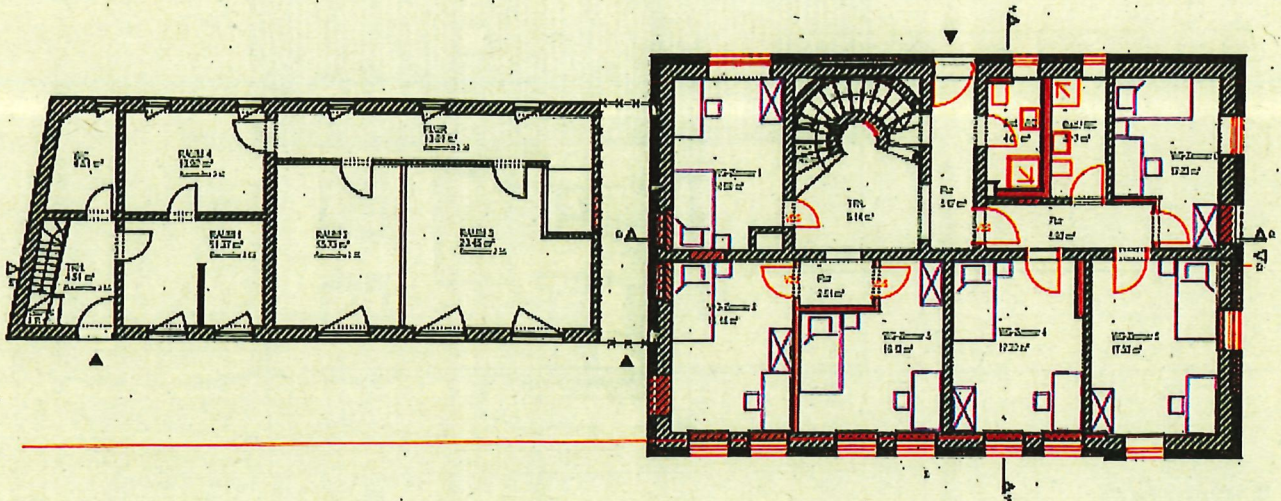

Umbau eines Wohn- und Bürogebäudes für eine Wohngemeinschaft für Auszubildende
Kattowitzer Str. 25, 81929 München | M 1:200 | 11.08.2022

Ansicht Süd

Ansicht Nord

P20-011-01 - K25 Azubi-WG -PÄ001-01 |

Umbau eines Wohn- und Bürogebäudes für eine Wohngemeinschaft für Auszubildende
Kattowitz Str. 25, 81929 München | M 1:200 | 11.08.2022

Erdgeschoss, M 1: 200, Neubau

Untergeschoss, M 1: 200, Neubau

P20-011-01 - K25 Azubi-WG -PÄ001-01 |

Umbau eines Wohn- und Bürogebäudes für eine Wohngemeinschaft für Auszubildende
Kattowitz Str. 25, 81929 München | M 1:200 | 11.08.2022

Dachgeschoss, M 1: 200, Neubau

Obergeschoss, M 1: 200, Neubau