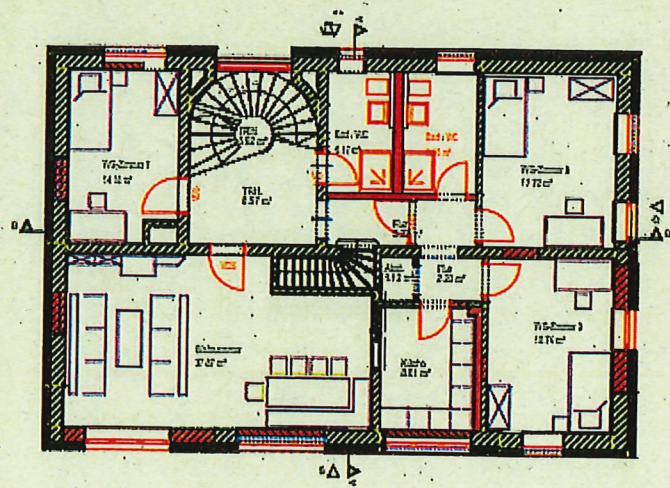

Umbau eines Wohn- und Bürogebäudes für eine Wohngemeinschaft für Auszubildende
Kattowitzer Str. 25, 81929 München | M 1:200 | 11.08.2022

Ansicht Süd

Ansicht Nord

P20-011-01 - K25 Azubi-WG -PÄ001-01 |

Umbau eines Wohn- und Bürogebäudes für eine Wohngemeinschaft für Auszubildende
Kattowitz Str. 25, 81929 München | M 1:200 | 11.08.2022

Erdgeschoss, M 1: 200, Neubau

Untergeschoss, M 1: 200, Neubau

P20-011-01 - K25 Azubi-WG -PÄ001-01 |

Umbau eines Wohn- und Bürogebäudes für eine Wohngemeinschaft für Auszubildende
Kattowitz Str. 25, 81929 München | M 1:200 | 11.08.2022

Dachgeschoss, M 1: 200, Neubau

Obergeschoss, M 1: 200, Neubau