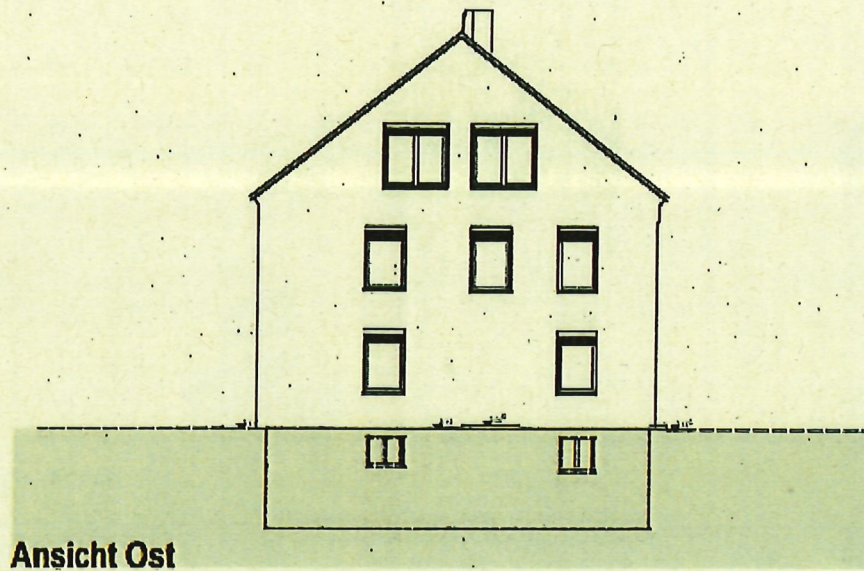

Anlage 3

P20-011-01 - K25 Azubi-WG -PÄ001-01 |

Umbau eines Wohn- und Bürogebäudes für eine Wohngemeinschaft für Auszubildende
Kattowitzer Str. 25, 81929 München | M 1:200 | 11.08.2022

P20-011-01 - K25 Azubi-WG -PÄ001-01 |

Umbau eines Wohn- und Bürogebäudes für eine Wohngemeinschaft für Auszubildende
Kattowitzer Str. 25, 81929 München | M 1:200 | 11.08.2022

Ansicht Süd

Ansicht Nord

P20-011-01 - K25 Azubi-WG -PÄ001-01 |

Umbau eines Wohn- und Bürogebäudes für eine Wohngemeinschaft für Auszubildende
Kattowitz Str. 25, 81929 München | M 1:200 | 11.08.2022

Erdgeschoss, M 1: 200, Neubau

Untergeschoss, M 1: 200, Neubau

P20-011-01 - K25 Azubi-WG -PÄ001-01 |

Umbau eines Wohn- und Bürogebäudes für eine Wohngemeinschaft für Auszubildende
Kattowitz Str. 25, 81929 München | M 1:200 | 11.08.2022

Dachgeschoss, M 1: 200, Neubau

Obergeschoss, M 1: 200, Neubau