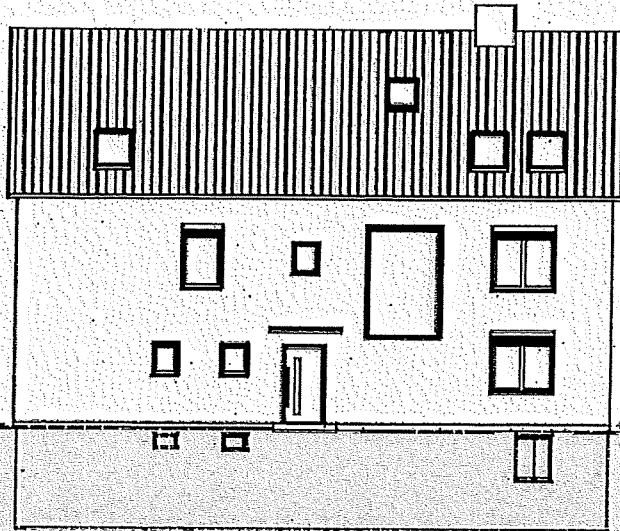

Anlage 3

P20-011-01 - K25 Azubi-WG -PÄ001-01 |

Umbau eines Wohn- und Bürogebäudes für eine Wohngemeinschaft für Auszubildende
Kattowitzer Str. 25, 81929 München | M 1:200 | 11.08.2022

P20-011-01 - K25 Azubi-WG -PÄ001-01 |

Umbau eines Wohn- und Bürogebäudes für eine Wohngemeinschaft für Auszubildende
Kattowitzer Str. 25, 81929 München | M 1:200 | 11.08.2022

Ansicht Süd

Ansicht Nord

P20-011-01 - K25 Azubi-WG -PÄ001-01 |

Umbau eines Wohn- und Bürogebäudes für eine Wohngemeinschaft für Auszubildende
Kattowitz Str. 25, 81929 München | M 1:200 | 11.08.2022

Erdgeschoss, M 1: 200, Neubau

Untergeschoss, M 1: 200, Neubau

P20-011-01 - K25 Azubi-WG -PÄ001-01 |

Umbau eines Wohn- und Bürogebäudes für eine Wohngemeinschaft für Auszubildende
Kattowitz Str. 25, 81929 München | M 1:200 | 11.08.2022

Dachgeschoss, M 1: 200, Neubau

Obergeschoss, M 1: 200, Neubau