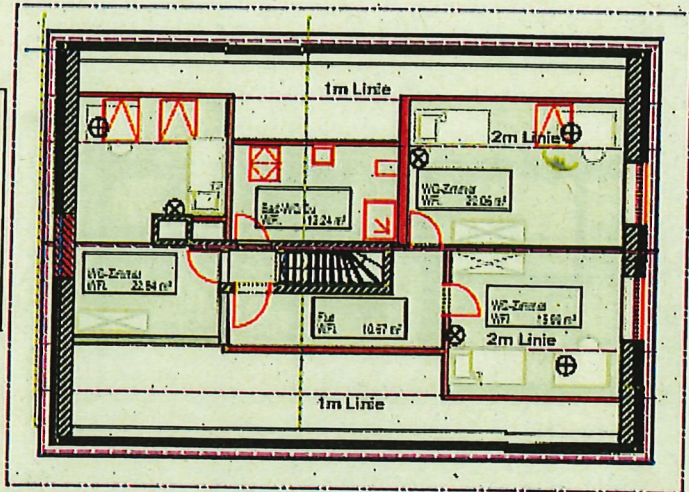

Anlage 3

P20-011-01 - K25 Azubi-WG -PÄ001-01 |

Umbau eines Wohn- und Bürogebäudes für eine Wohngemeinschaft für Auszubildende
Kattowitzer Str. 25, 81929 München | M 1:200 | 11.08.2022

P20-011-01 - K25 Azubi-WG -PÄ001-01 |

Umbau eines Wohn- und Bürogebäudes für eine Wohngemeinschaft für Auszubildende
Kattowitzer Str. 25, 81929 München | M 1:200 | 11.08.2022

Ansicht Süd

Ansicht Nord

P20-011-01 - K25 Azubi-WG -PÄ001-01 |

Umbau eines Wohn- und Bürogebäudes für eine Wohngemeinschaft für Auszubildende
Kattowitz Str. 25, 81929 München | M 1:200 | 11.08.2022

Erdgeschoss, M 1: 200, Neubau

Untergeschoss, M 1: 200, Neubau

P20-011-01 - K25 Azubi-WG -PÄ001-01 |

Umbau eines Wohn- und Bürogebäudes für eine Wohngemeinschaft für Auszubildende
Kattowitz Str. 25, 81929 München | M 1:200 | 11.08.2022

Dachgeschoss, M 1: 200, Neubau

Obergeschoss, M 1: 200, Neubau