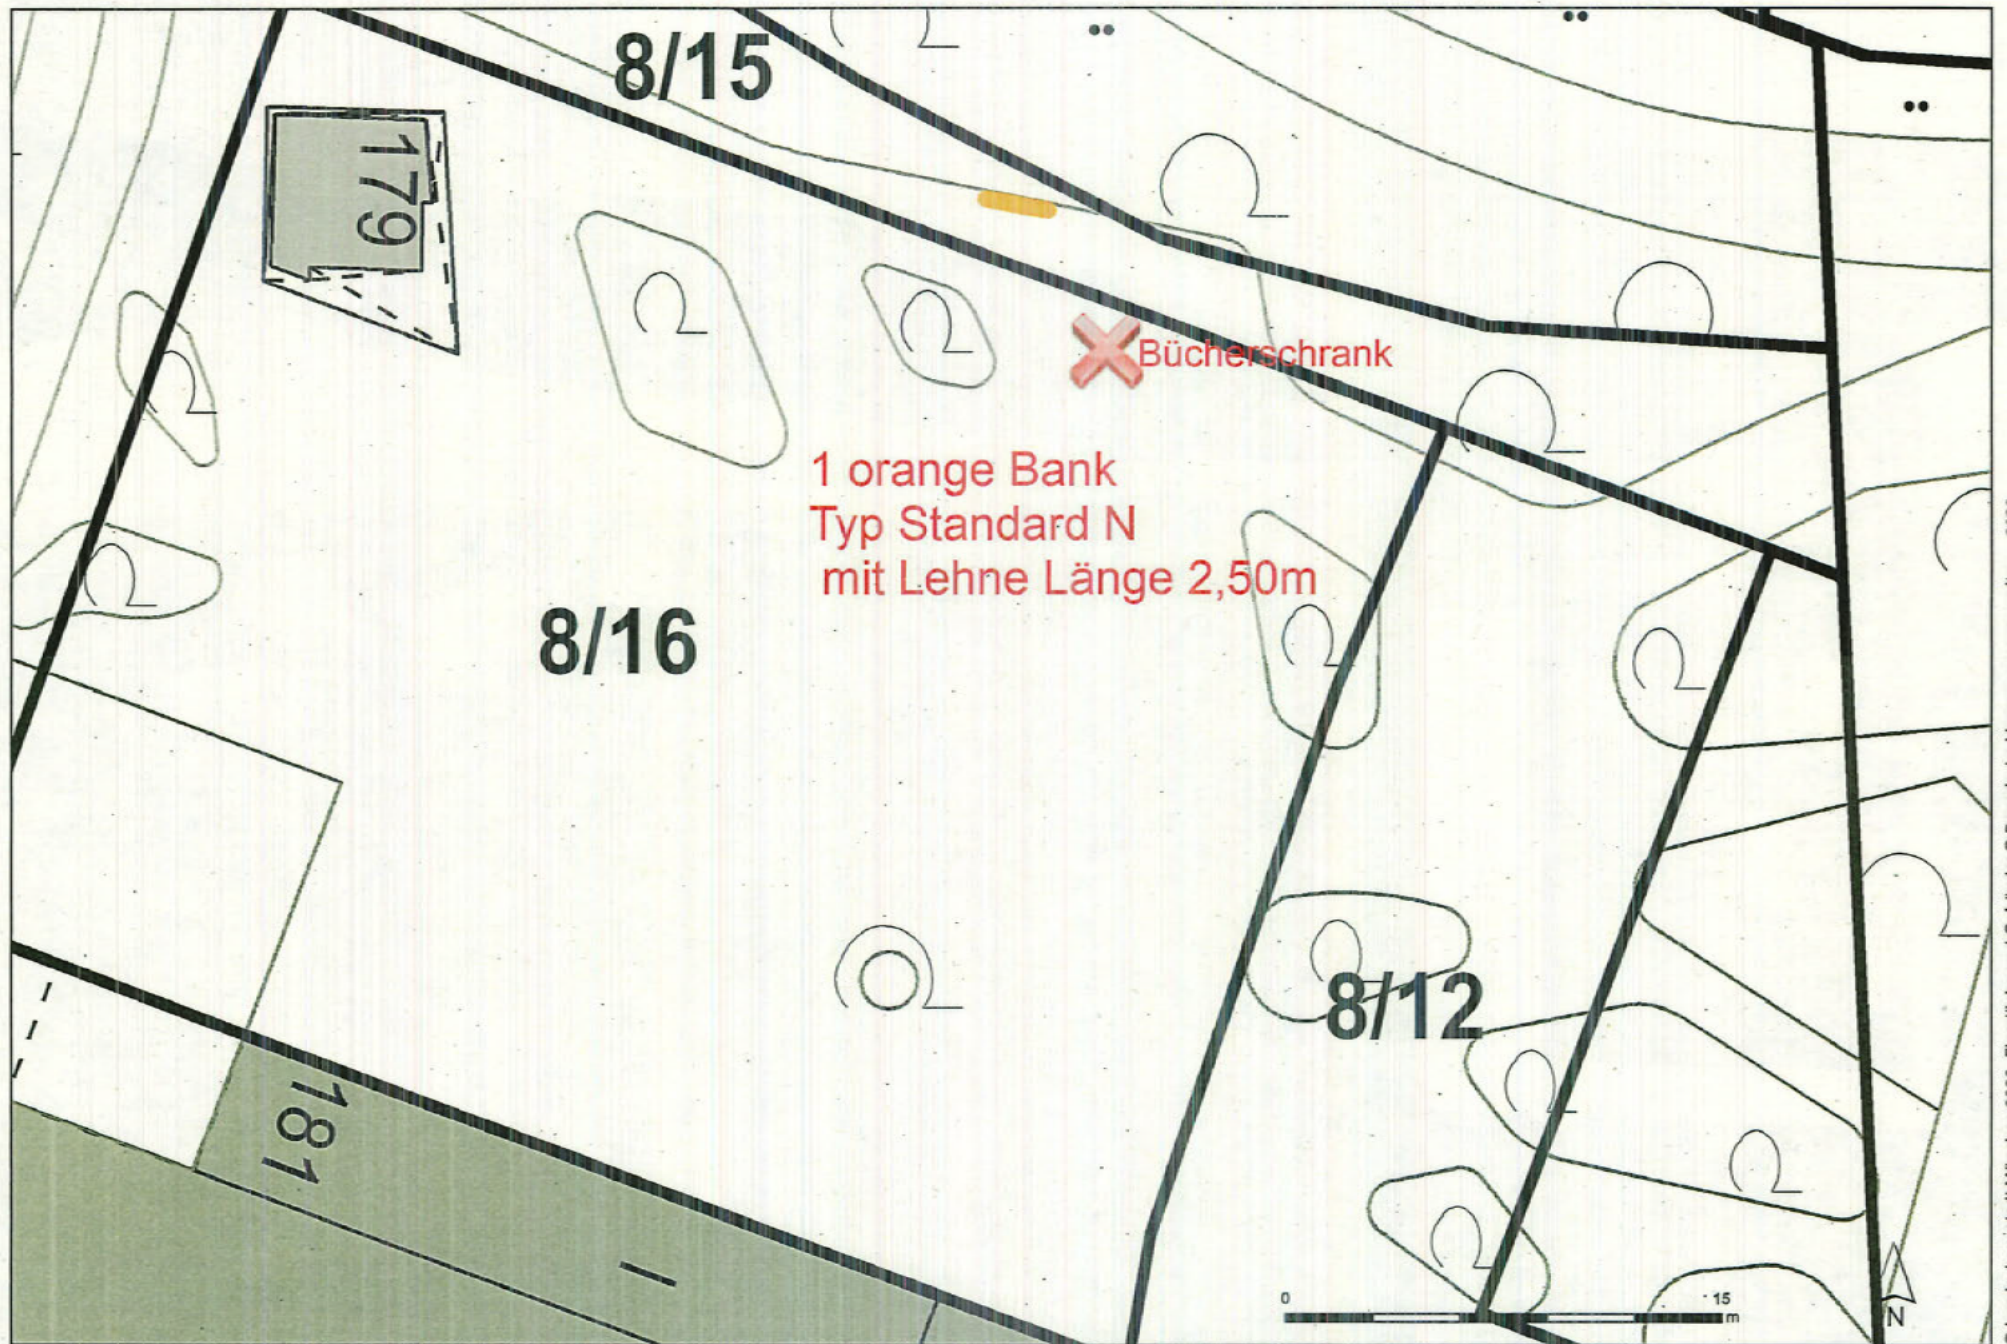

Thalkeirchner Platz Bücherdrank

8/15

179

X Bücherschrank

1 orange Bank
Typ Standard N
mit Lehne Länge 2,50m

8/16

8/12

181

Thalkirchner Platz