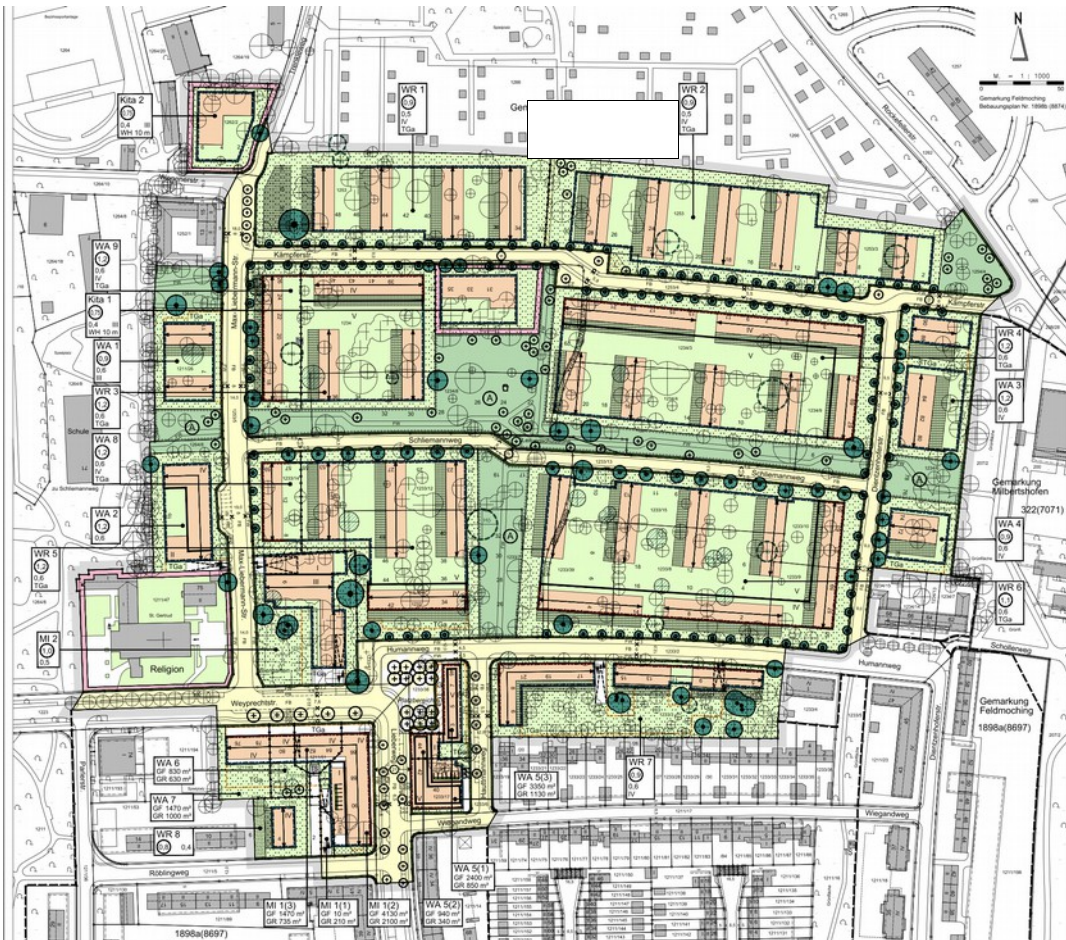

Plan LHM, Fotos: Susanne Schneider-Geyer

SPD – Fraktionsvorstand im Bezirksausschuss 11 Milbertshofen – Am Hart
Fraktionsprecherin: Brigitte Voit
Stellvertreter: Mario Riederer, Mathias Kowoll