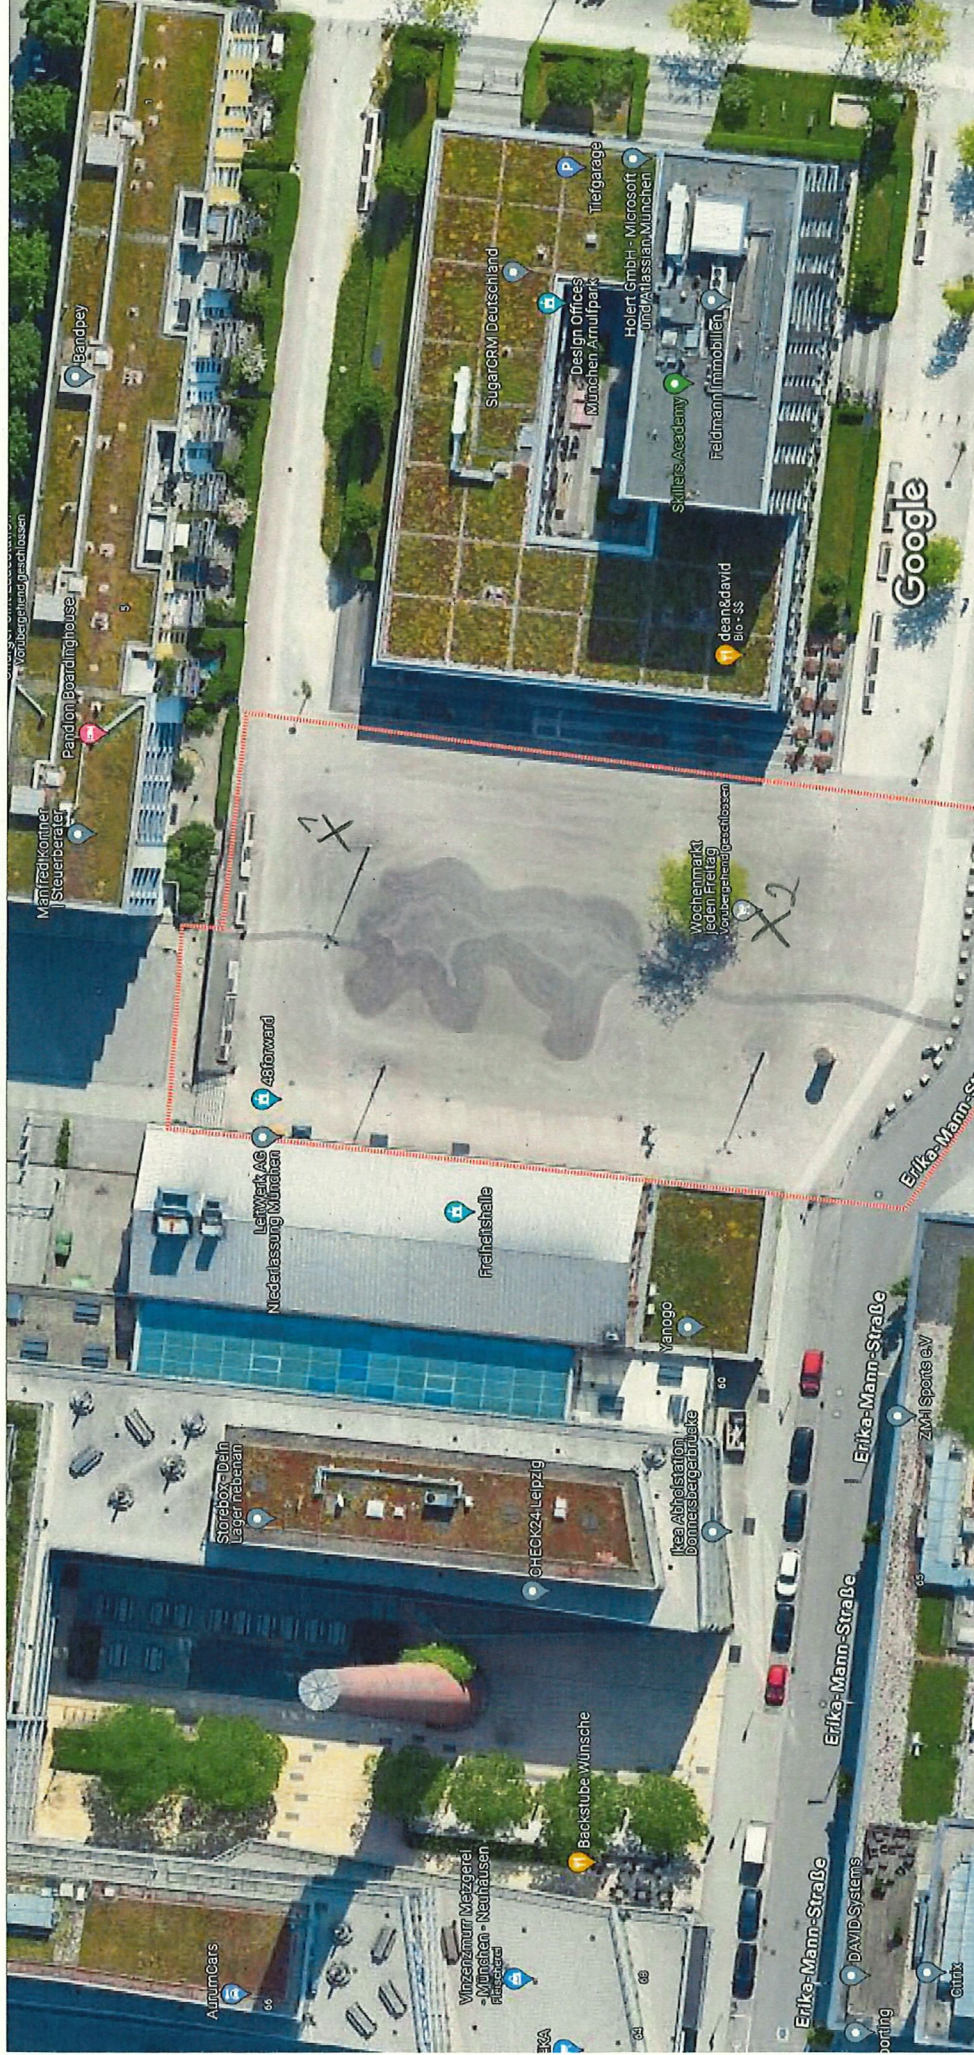

Umsetzung - Stadterrasse am R.W.Fassbinder-Pl.

Erstellt für Maßstab 1:500
Zur Maßentnahme nur bedingt geeignet

 Landeshauptstadt München

Ersteller BI-West
Erstellungsdatum 09.02.2024

Rainer-Werner-Fassbinder-Platz

Umsetzung der Stadterrasse

X1 derzeitiger Standort

*X2 ursprünglicher Standort
- jetzt abtuehl*

Bilder © 2024 GeoContent,Maxar Technologies,Kartendaten © 2024 COWI,GeoBasis-DE/BKG (©2009) 10 m