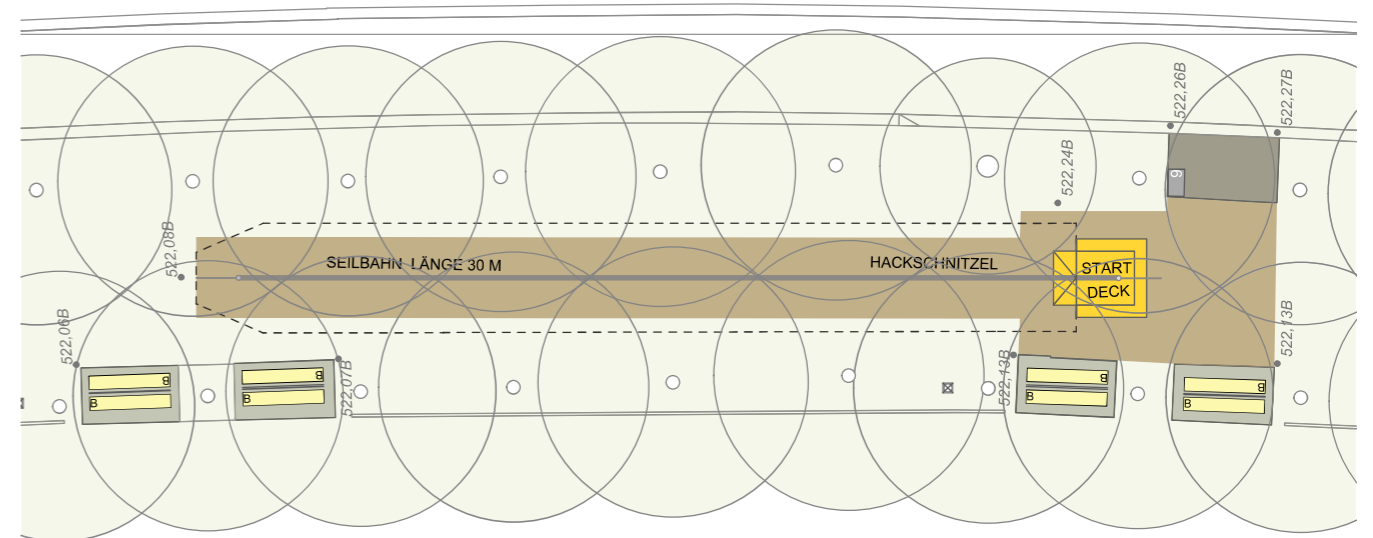

ÜBERSICHT
Spielstationen

LAGEPLAN M1:200
Station 8-9 Spiel: Seilbahn

LAGEPLAN M1:200
Station 10, 11, 12 Spiel:
Kombinationsspiel die Natter, Sandspiel, Kleinkinder

Erneuerung des Spielplatzes auf der Theresienwiese
sowie der Sport- und Spielstationen am Bavariaring
Ausführungsplanung Spielstationen
Anlage A4