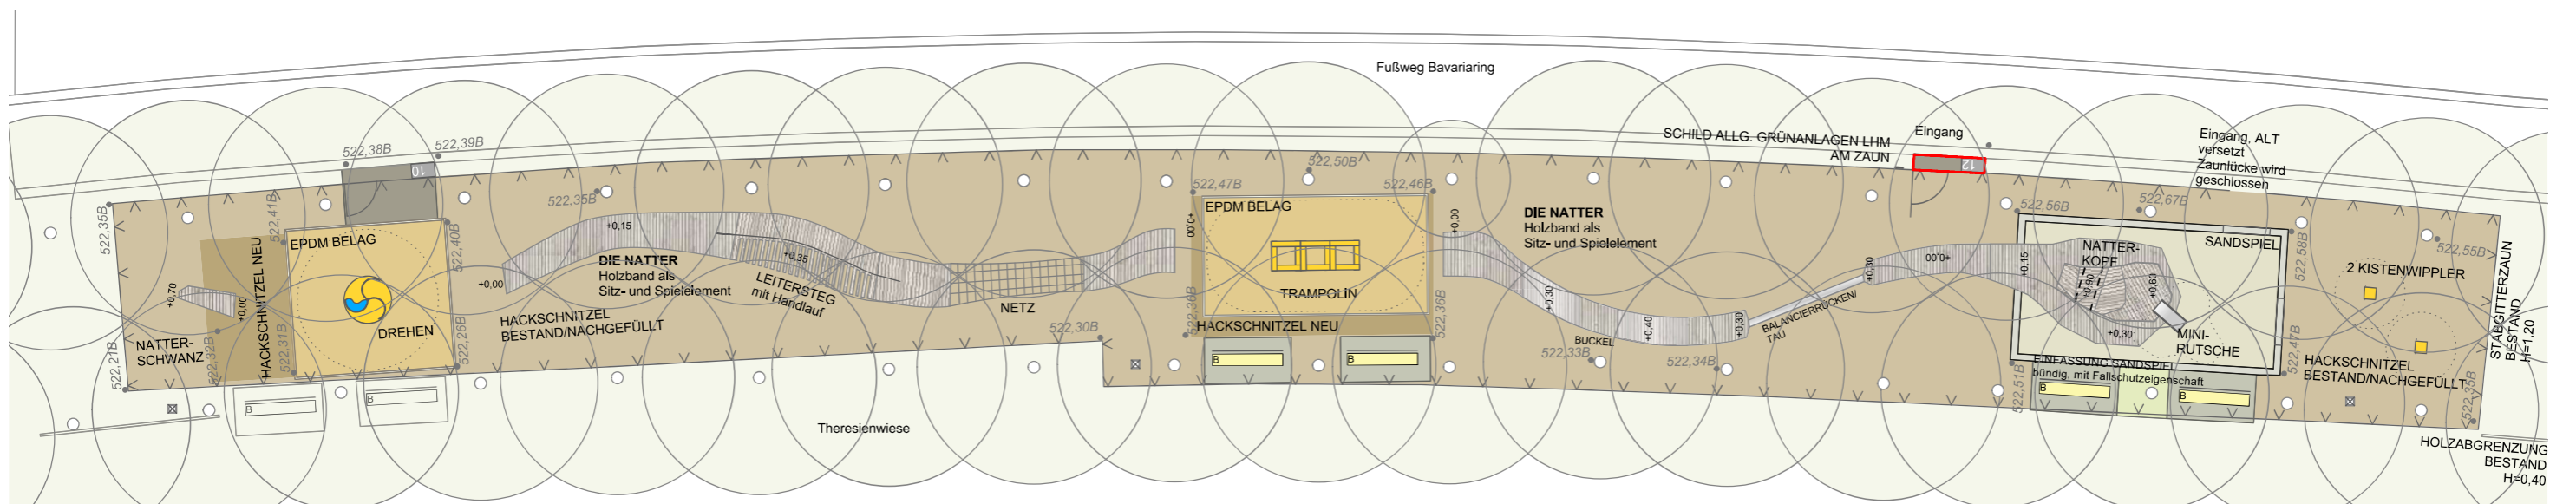

ÜBERSICHT
Spielstationen

LAGEPLAN M1:200
Station 8-9 Spiel: Seilbahn

LAGEPLAN M1:200
Station 10, 11, 12 Spiel:
Kombinationsspiel die Natter, Sandspiel, Kleinkinder

Erneuerung des Spielplatzes auf der Theresienwiese
sowie der Sport- und Spielstationen am Bavariaring
Ausführungsplanung Spielstationen
Anlage A4