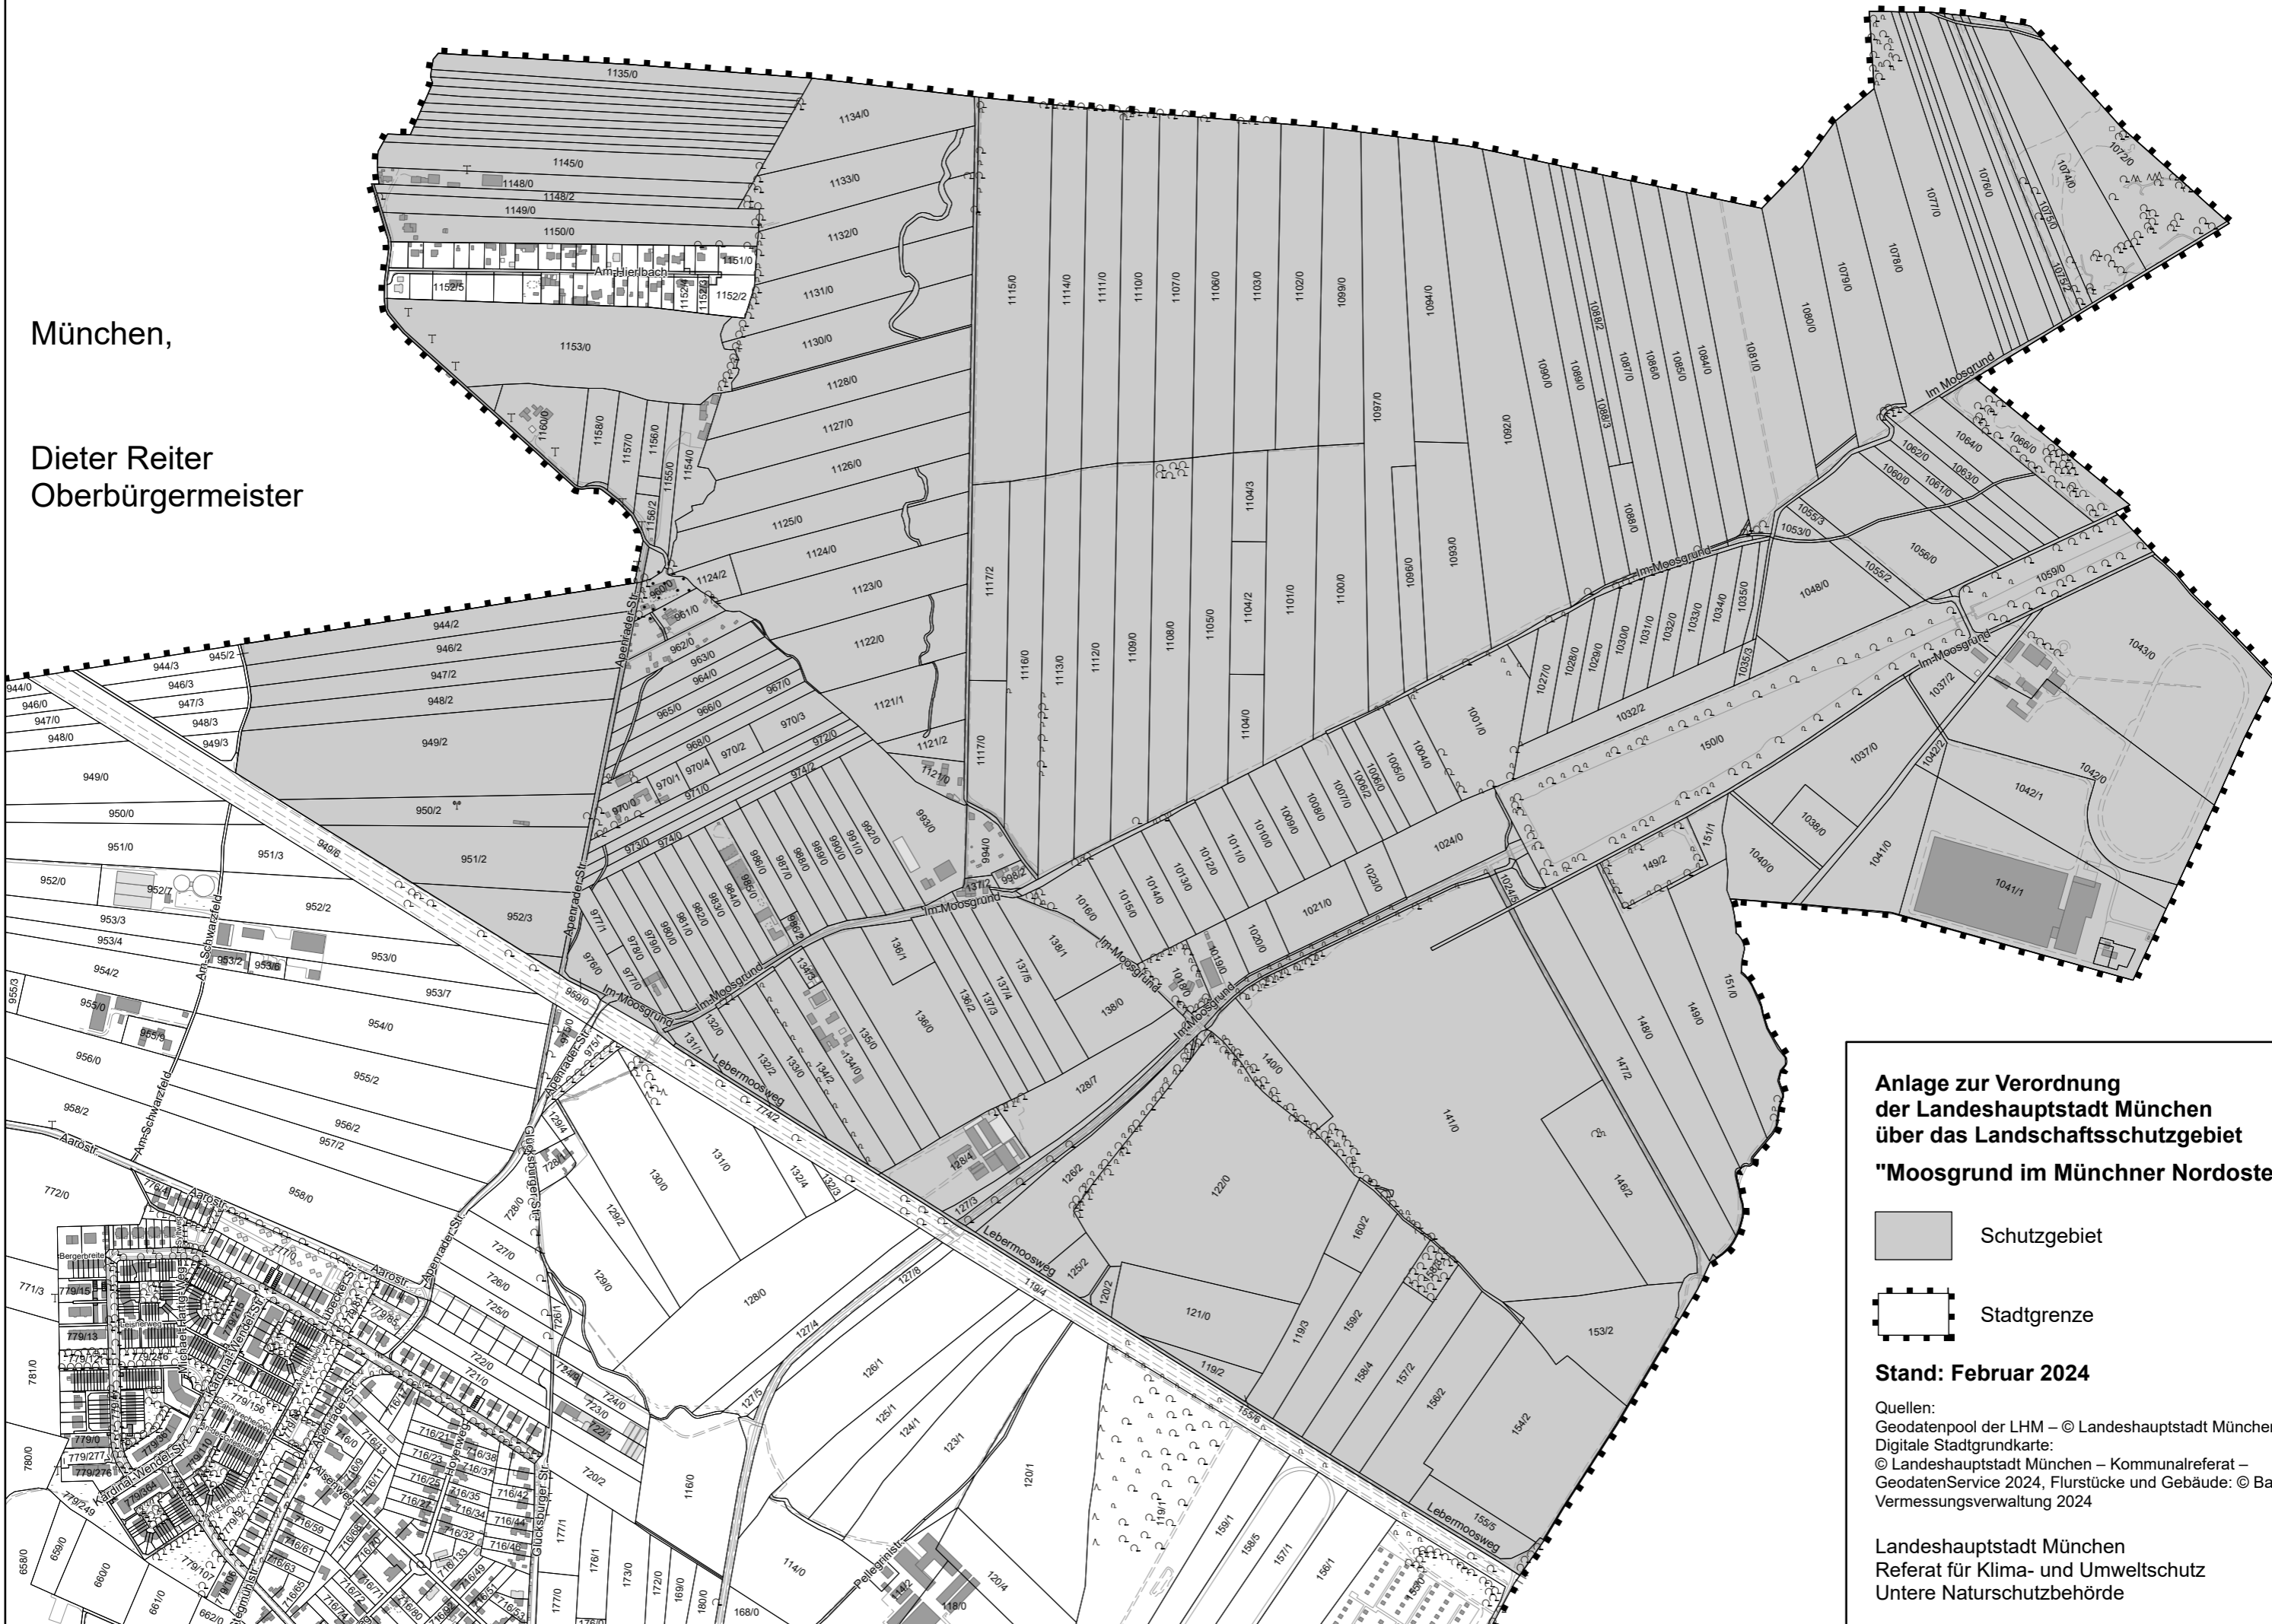

München,
Dieter Reiter
Oberbürgermeister

**Anlage zur Verordnung
der Landeshauptstadt München
über das Landschaftsschutzgebiet
"Moosgrund im Münchner Nordosten"**

■ Schutzgebiet
⊞ Stadtgrenze

Stand: Februar 2024

Quellen:
Geodatenpool der LHM – © Landeshauptstadt München 2024
Digitale Stadtkarte:
© Landeshauptstadt München – Kommunalreferat –
GeodatenService 2024, Flurstücke und Gebäude: © Bayerische
Vermessungsverwaltung 2024